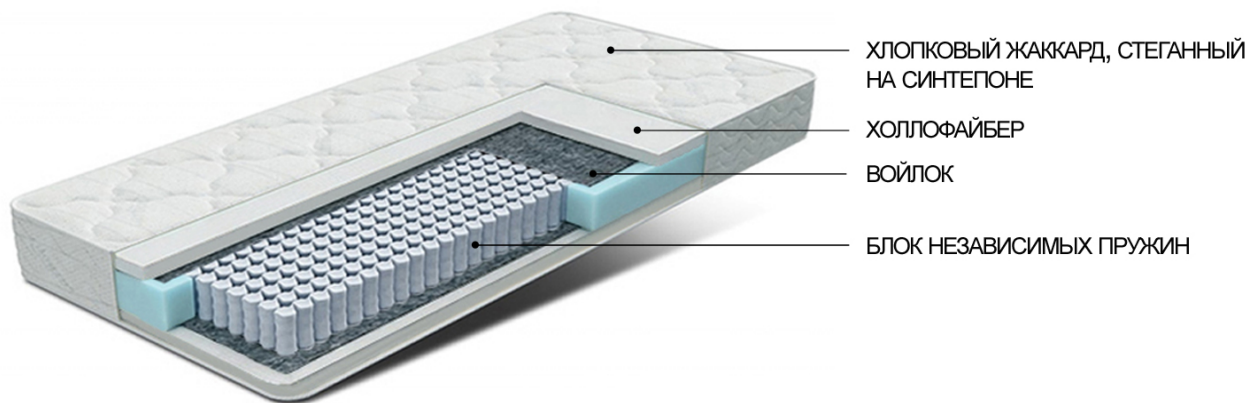

Матрас Рельеф

Бренд: BLISS SPB

Код товара: relief

Наличие: Под заказ

Размеры: 200.00см x 80.00см x 21.00см

Цена: 10 600р

Резюме

Ортопедический матрас средней жесткости, комфортный слой отлично вентилируется, не впитывает влагу.

Описание

Матрас Рельеф

Гипоаллергенный ортопедический матрас средней жесткости с холлофайбером и войлоком из льноджутовых волокон. Высокий комфортный слой полиэфирного волокна отлично вентилируется, не впитывает влагу, не притягивает пыль.

Преимущества

Преимущества модели Рельеф

- Блок независимых пружин Multipocket 500 пр/м²
- Гипоаллергенный состав (холлофайбером и войлоком из льноджутовых волокон)
- Холлофайбер и войлок увеличивают прочность и долговечность конструкции
- Ортопедический матрас средней жесткости.
- Высокий комфортный слой отлично вентилируется, не впитывает влагу, не притягивает пыль.

Состав

Состав матраса Рельеф

- Блок независимых пружин
- ППУ по периметру
- Войлок
- Холлофайбер 30 мм
- Чехол: хлопковый жаккард (стеганный на синтепоне)

Характеристики

Габариты и вес	
Высота	21
Длина	200
Ширина	80
Характеристики	
Гарантия	1 год
Жесткость	Средний
Коллекция	Премиум
Нагрузка (макс)	110 кг/место
Состав	
Основа	Независимые пружины (Multipocket 500)
Основа	Пружинный
Чехол	Жаккард (хлопок)