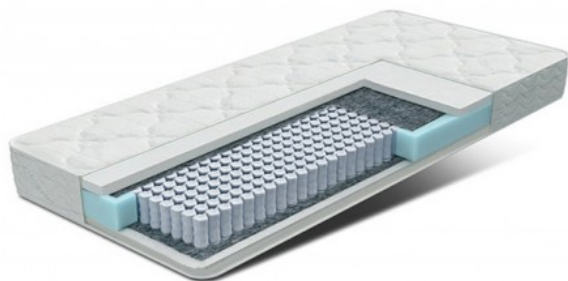

Матрас Рельеф

Бренд: BLISS SPB

Код товара: relief

Наличие: Под заказ

Размеры: 200.00см x 80.00см x 21.00см

Цена: 10 600р

Резюме

Ортопедический матрас средней жесткости, комфортный слой отлично вентилируется, не впитывает влагу.

Описание

Матрас Рельеф

Гипоаллергенный ортопедический матрас средней жесткости с холлофайбером и войлоком из льноджутовых волокон. Высокий комфортный слой полиэфирного волокна отлично вентилируется, не впитывает влагу, не притягивает пыль.

Преимущества

Преимущества модели Рельеф

- Блок независимых пружин Multipocket 500 пр/м²
- Гипоаллергенный состав (холлофайбером и войлоком из льноджутовых волокон)
- Холлофайбер и войлок увеличивают прочность и долговечность конструкции
- Ортопедический матрас средней жесткости.
- Высокий комфортный слой отлично вентилируется, не впитывает влагу, не притягивает пыль.

Состав

Состав матраса Рельеф

- Блок независимых пружин
- ППУ по периметру
- Войлок
- Холлофайбер 30 мм
- Чехол: хлопковый жаккард (стеганный на синтепоне)

Характеристики

| Габариты и вес | |
|-----------------|---------------------------------------|
| Высота | 21 |
| Длина | 200 |
| Ширина | 80 |
| Характеристики | |
| Гарантия | 1 год |
| Жесткость | Средний |
| Коллекция | Премиум |
| Нагрузка (макс) | 110 кг/место |
| Состав | |
| Основа | Независимые пружины (Multipocket 500) |
| Основа | Пружинный |
| Чехол | Жаккард (хлопок) |