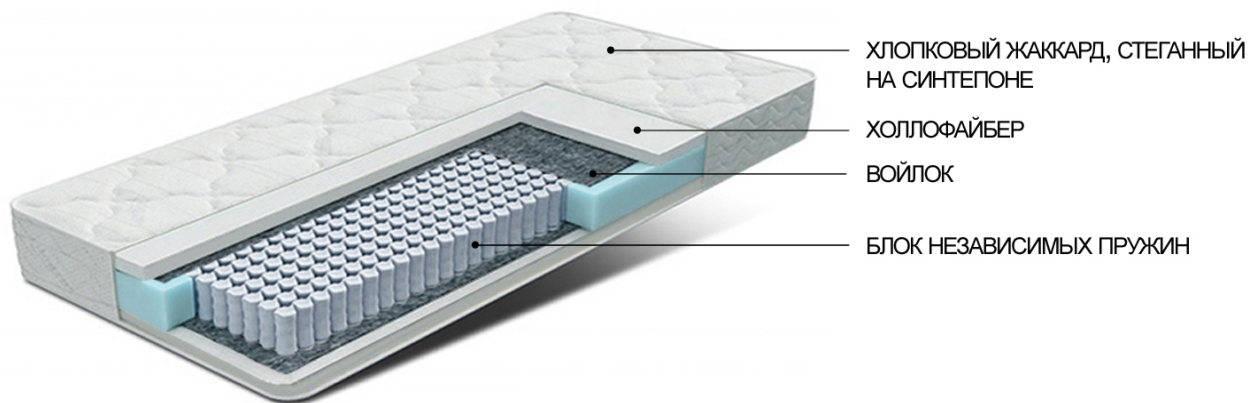

Матрас Рельеф

Бренд: BLISS SPB

Код товара: relief

Наличие: Под заказ

Размеры: 200.00см x 80.00см x 21.00см

Цена: 10 600р

Резюме

Ортопедический матрас средней жесткости, комфортный слой отлично вентилируется, не впитывает влагу.

Описание

Матрас Рельеф

Гипоаллергенный ортопедический матрас средней жесткости с холлофайбером и войлоком из льноджутовых волокон. Высокий комфортный слой полиэфирного волокна отлично вентилируется, не впитывает влагу, не притягивает пыль.

Преимущества

Преимущества модели Рельеф

- Блок независимых пружин Multipocket 500 пр/м²
- Гипоаллергенный состав (холлофайбером и войлоком из льноджутовых волокон)
- Холлофайбер и войлок увеличивают прочность и долговечность конструкции
- Ортопедический матрас средней жесткости.
- Высокий комфортный слой отлично вентилируется, не впитывает влагу, не притягивает пыль.

Состав

Состав матраса Рельеф

- Блок независимых пружин
- ППУ по периметру
- Войлок
- Холлофайбер 30 мм
- Чехол: хлопковый жаккард (стеганный на синтепоне)

Характеристики

| Габариты и вес | |
|-----------------|---------------------------------------|
| Высота | 21 |
| Длина | 200 |
| Ширина | 80 |
| Характеристики | |
| Гарантия | 1 год |
| Жесткость | Средний |
| Коллекция | Премиум |
| Нагрузка (макс) | 110 кг/место |
| Состав | |
| Основа | Независимые пружины (Multipocket 500) |
| Основа | Пружинный |
| Чехол | Жаккард (хлопок) |