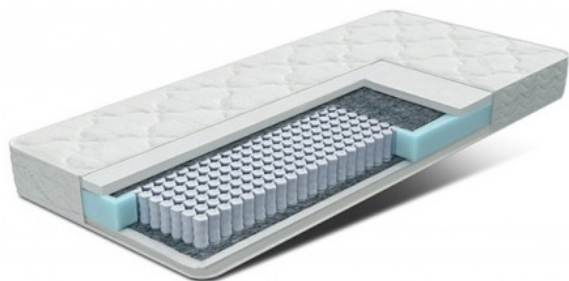

Матрас Рельеф

Бренд: BLISS SPB

Код товара: relief

Наличие: Под заказ

Размеры: 200.00см x 80.00см x 21.00см

Цена: 10 600р

Резюме

Ортопедический матрас средней жесткости, комфортный слой отлично вентилируется, не впитывает влагу.

Описание

Матрас Рельеф

Гипоаллергенный ортопедический матрас средней жесткости с холлофайбером и войлоком из льноджутовых волокон. Высокий комфортный слой полиэфирного волокна отлично вентилируется, не впитывает влагу, не притягивает пыль.

Преимущества

Преимущества модели Рельеф

- Блок независимых пружин Multipocket 500 пр/м²
- Гипоаллергенный состав (холлофайбером и войлоком из льноджутовых волокон)
- Холлофайбер и войлок увеличивают прочность и долговечность конструкции
- Ортопедический матрас средней жесткости.
- Высокий комфортный слой отлично вентилируется, не впитывает влагу, не притягивает пыль.

Состав

Состав матраса Рельеф

- Блок независимых пружин
- ППУ по периметру
- Войлок
- Холлофайбер 30 мм
- Чехол: хлопковый жаккард (стеганный на синтепоне)

Характеристики

Габариты и вес	
Высота	21
Длина	200
Ширина	80
Характеристики	
Гарантия	1 год
Жесткость	Средний
Коллекция	Премиум
Нагрузка (макс)	110 кг/место
Состав	
Основа	Независимые пружины (Multipocket 500)
Основа	Пружинный
Чехол	Жаккард (хлопок)