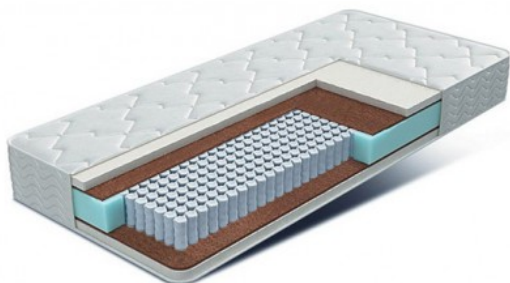

Матрас Контур

Бренд: BLISS SPB

Код товара: kontur

Наличие: Под заказ

Размеры: 200.00см x 80.00см x 20.00см

Цена: 11 300р

Резюме

Ортопедический матрас с кокосовой плитой и холлофайбером, прочный и надежный.

Описание

Матрас Контур

Ортопедический матрас с кокосовой плитой и холлофайбером. Прочный, гигиеничный, надежный, хорошо вентилируется. Обеспечивает высочайшую несущую способность и безупречную поддержку.

Преимущества

Преимущества модели Контур

- Блок независимых пружин Multipocket 500 пр/м².
- Ортопедический матрас с кокосовой плитой и холлофайбером.
- Высочайшая несущая способность и безупречная поддержка позвоночника.
- Прочный, гигиеничный, надежный.
- Хорошо вентилируется.

Состав

Состав матраса Контур

- Блок независимых пружин Multipocket 500
- ППУ по периметру
- Кокосовая плита 10 мм
- Холлофайбер 20 мм
- Чехол: хлопковый жаккард (стеганный на синтепоне)

Характеристики

Габариты и вес	
Высота	20
Длина	200
Ширина	80
Характеристики	
Гарантия	1 год
Жесткость	Полужесткий
Коллекция	Премиум
Нагрузка (макс)	110 кг/место
Состав	
Основа	Независимые пружины (Multipocket 500)
Основа	Пружинный
Чехол	Жаккард (хлопок)