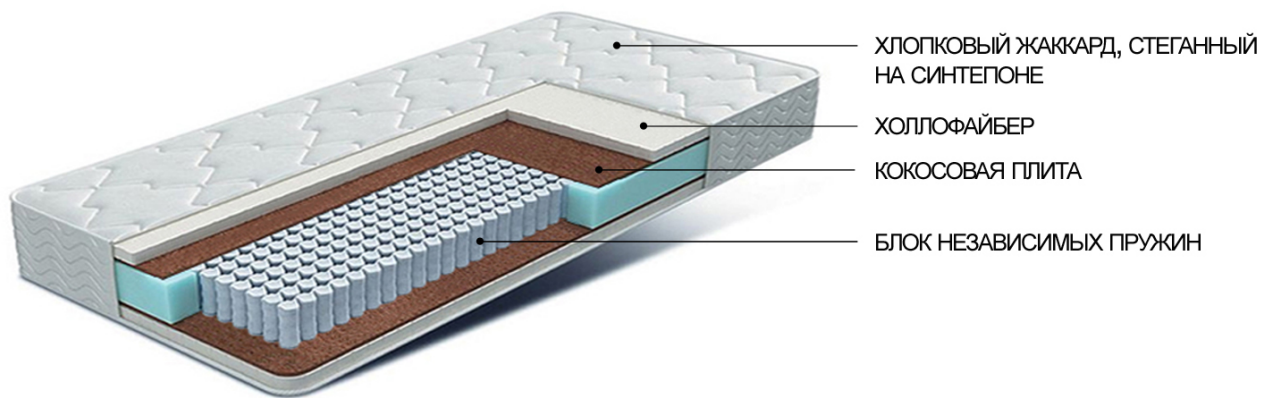

Матрас Контур

Бренд: BLISS SPB

Код товара: kontur

Наличие: Под заказ

Размеры: 200.00см x 80.00см x 20.00см

Цена: 11 300р

Резюме

Ортопедический матрас с кокосовой плитой и холлофайбером, прочный и надежный.

Описание

Матрас Контур

Ортопедический матрас с кокосовой плитой и холлофайбером. Прочный, гигиеничный, надежный, хорошо вентилируется. Обеспечивает высочайшую несущую способность и безупречную поддержку.

Преимущества

Преимущества модели Контур

- Блок независимых пружин Multipocket 500 пр/м².
- Ортопедический матрас с кокосовой плитой и холлофайбером.
- Высочайшая несущая способность и безупречная поддержка позвоночника.
- Прочный, гигиеничный, надежный.
- Хорошо вентилируется.

Состав

Состав матраса Контур

- Блок независимых пружин Multipocket 500
- ППУ по периметру
- Кокосовая плита 10 мм
- Холлофайбер 20 мм
- Чехол: хлопковый жаккард (стеганный на синтепоне)

Характеристики

Габариты и вес	
Высота	20
Длина	200
Ширина	80
Характеристики	
Гарантия	1 год
Жесткость	Полужесткий
Коллекция	Премиум
Нагрузка (макс)	110 кг/место
Состав	
Основа	Независимые пружины (Multipocket 500)
Основа	Пружинный
Чехол	Жаккард (хлопок)