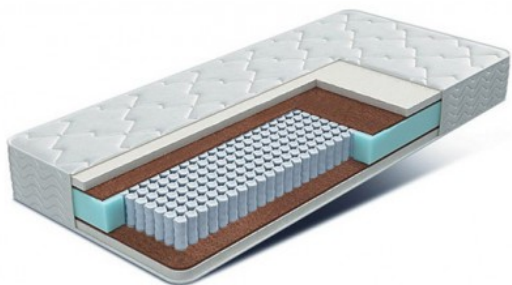

# Матрас Контур

**Бренд:** BLISS SPB

**Код товара:** kontur

**Наличие:** Под заказ

**Размеры:** 200.00см x 80.00см x 20.00см

**Цена:** 11 300р

## Резюме

Ортопедический матрас с кокосовой плитой и холлофайбером, прочный и надежный.

### Матрас Контур

Ортопедический матрас с кокосовой плитой и холлофайбером. Прочный, гигиеничный, надежный, хорошо вентилируется. Обеспечивает высочайшую несущую способность и безупречную поддержку.

## Характеристики

Габариты и вес	
Высота	20
Длина	200
Ширина	80
Характеристики	
Гарантия	1 год
Жесткость	Полужесткий
Коллекция	Премиум
Нагрузка (макс)	110 кг/место
Состав	
Основа	Независимые пружины (Multipocket 500)
Основа	Пружинный
Чехол	Жаккард (хлопок)