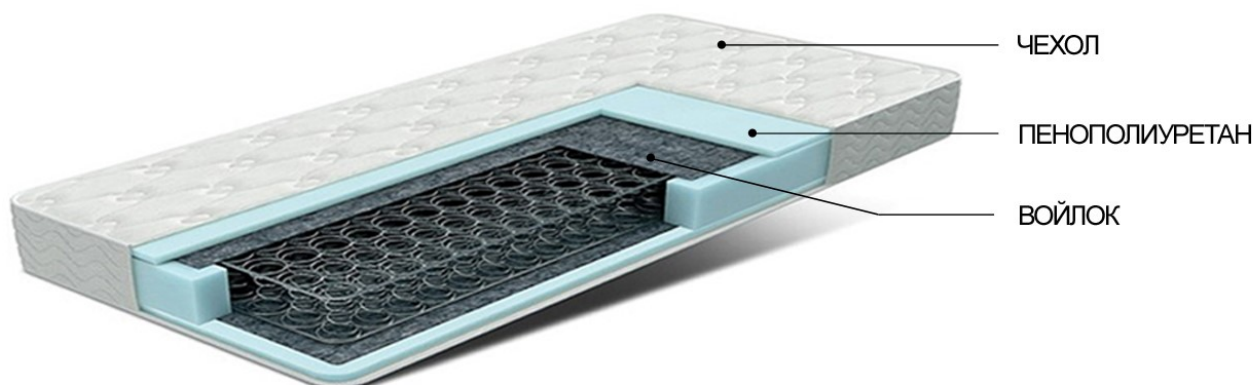

Матрас Фаворит

Бренд: BLISS SPB

Код товара: favorit

Наличие: На складе

Размеры: 200.00см x 80.00см x 18.00см

Цена: 7 100р

Резюме

Редкое предложение – матрас с усиленным пружинным блоком (двойная пружина) на классическом пружинном блоке Боннель.

Описание

Матрас Фаворит (Классика)

Редко встречающееся предложение среди матрасов на классическом пружинном блоке «Боннель» – матрас с усиленным пружинным блоком (двойная пружина). Усилен, с помощью дополнительных пружин в шахматном порядке и настила из войлока, рекомендуется людям с солидной массой тела и тем, кто предпочитает спальное место повышенной жесткости, эластичный слой пенополиуретана обеспечивает комфорт.

Преимущества

Преимущества матраса Кокос:

- Классический пружинный блок Боннель (зависимые пружины)
- Усиленный пружинный блок (двойная пружина)
- Дополнительные пружины расположены в шахматном порядке
- Расположение пружин и настил из войлока увеличивают прочность и жесткость
- Выдерживает большой вес, долговечен
- Эластичный слой пенополиуретана обеспечивает комфорт
- Рекомендуется людям с солидной массой тела или тем, кто предпочитает повышенную жесткость

Состав

Состав матраса Кокос:

- пружинный блок «Боннель» с пружинами в шахматном порядке
- войлок
- пенополиуретан 20 мм
- чехол: поликоттон, жаккард (стеганный на синтепоне)

Характеристики

Габариты и вес	
Высота	18
Длина	200
Ширина	80
Характеристики	
Гарантия	1 год
Жесткость	Жесткий
Коллекция	Классика
Нагрузка (макс)	110 кг/место
Состав	
Основа	Блок Боннель
Основа	Пружинный
Чехол	Поликоттон