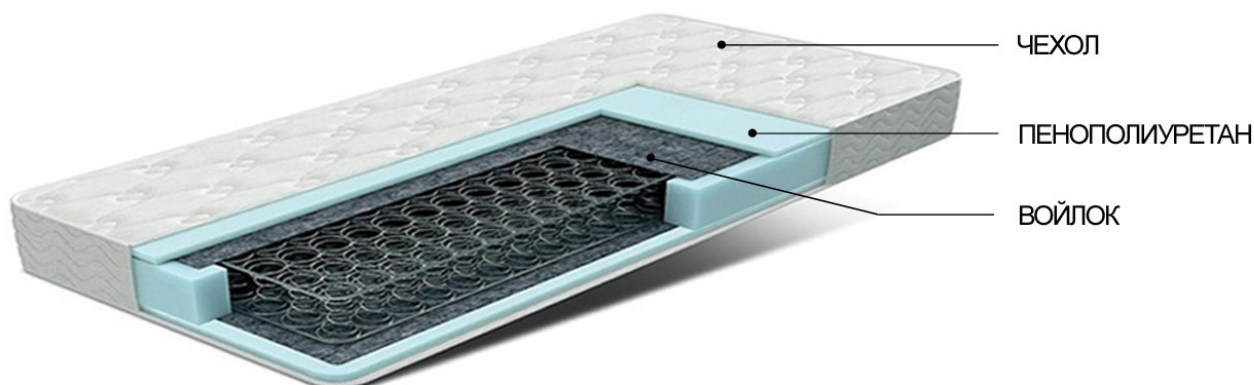

Матрас Фаворит

Бренд: BLISS SPB

Код товара: favorit

Наличие: На складе

Размеры: 200.00см x 80.00см x 18.00см

Цена: 7 100р

Резюме

Редкое предложение – матрас с усиленным пружинным блоком (двойная пружина) на классическом пружинном блоке Боннель.

Описание

Матрас Фаворит (Классика)

Редко встречающееся предложение среди матрасов на классическом пружинном блоке «Боннель» – матрас с усиленным пружинным блоком (двойная пружина). Усилен, с помощью дополнительных пружин в шахматном порядке и настила из войлока, рекомендуется людям с солидной массой тела и тем, кто предпочитает спальное место повышенной жесткости, эластичный слой пенополиуретана обеспечивает комфорт.

Преимущества

Преимущества матраса Кокос:

- Классический пружинный блок Боннель (зависимые пружины)
- Усиленный пружинный блок (двойная пружина)
- Дополнительные пружины расположены в шахматном порядке
- Расположение пружин и настил из войлока увеличивают прочность и жесткость
- Выдерживает большой вес, долговечен
- Эластичный слой пенополиуретана обеспечивает комфорт
- Рекомендуется людям с солидной массой тела или тем, кто предпочитает повышенную жесткость

Состав

Состав матраса Кокос:

- пружинный блок «Боннель» с пружинами в шахматном порядке
- войлок
- пенополиуретан 20 мм
- чехол: поликоттон, жаккард (стеганный на синтепоне)

Характеристики

Габариты и вес	
Высота	18
Длина	200
Ширина	80
Характеристики	
Гарантия	1 год
Жесткость	Жесткий
Коллекция	Классика
Нагрузка (макс)	110 кг/место
Состав	
Основа	Блок Боннель
Основа	Пружинный
Чехол	Поликоттон