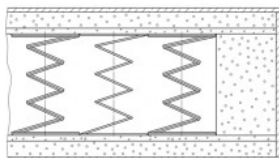

Матрас Фаворит

Бренд: BLISS SPB

Код товара: favorit

Наличие: На складе

Размеры: 200.00см x 80.00см x 18.00см

Цена: 7 100р

Резюме

Редкое предложение – матрас с усиленным пружинным блоком (двойная пружина) на классическом пружинном блоке Боннель.

Описание

Матрас Фаворит (Классика)

Редко встречающееся предложение среди матрасов на классическом пружинном блоке «Боннель» – матрас с усиленным пружинным блоком (двойная пружина). Усилен, с помощью дополнительных пружин в шахматном порядке и настила из войлока, рекомендуется людям с солидной массой тела и тем, кто предпочитает спальное место повышенной жесткости, эластичный слой пенополиуретана обеспечивает комфорт.

Состав

Состав матраса Кокос:

- пружинный блок «Боннель» с пружинами в шахматном порядке
- войлок
- пенополиуретан 20 мм
- чехол: поликоттон, жаккард (стеганный на синтепоне)

Характеристики

Габариты и вес	
Высота	18
Длина	200
Ширина	80
Характеристики	
Гарантия	1 год
Жесткость	Жесткий
Коллекция	Классика
Нагрузка (макс)	110 кг/место
Состав	
Основа	Блок Боннель
Основа	Пружинный
Чехол	Поликоттон