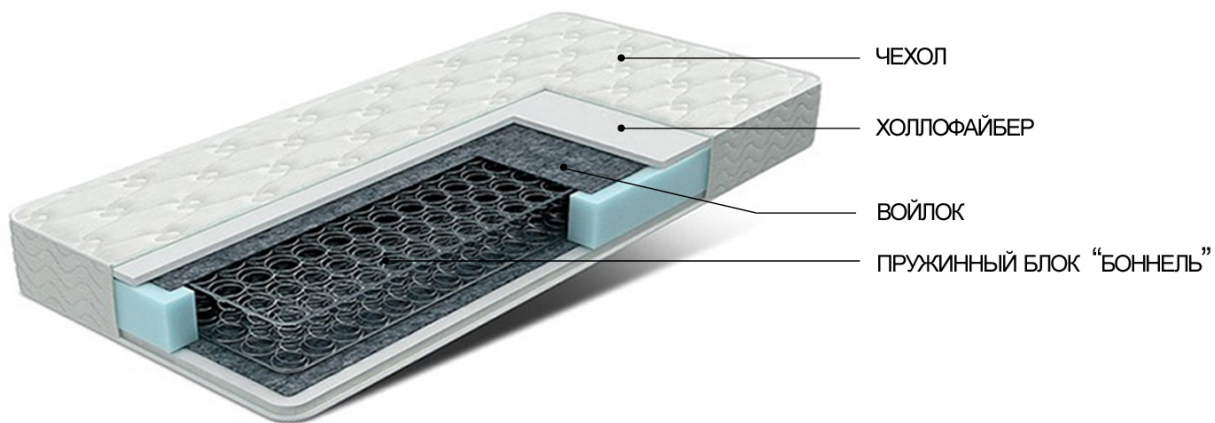

Матрас Статус

Бренд: BLISS SPB

Код товара: status

Наличие: На складе

Размеры: 200.00см x 80.00см x 18.00см

Цена: 6 100р

Резюме

Классическая модель матраса с войлоком и холлофайбером

Описание

Матрас Статус (Классика)

Классическая модель матраса на основе пружинного блока «Боннель» с плотным термоскрепленным войлоком и холлофайбером. Войлок качественно изолирует пружинный блок от мягкого настила, делая матрас на уровень жестче и надежнее, холлофайбер – гипоаллергенный материал с добавлением хлопкового волокна, вместе они придают матрасу дополнительную прочность и комфорт.

Состав

Состав матраса Статус:

- пружинный блок «Боннель»
- войлок
- холофайбер 20мм
- чехол: поликоттон, жаккард (стеганный на синтепоне)

Характеристики

Габариты и вес	
Высота	18
Длина	200
Ширина	80
Характеристики	
Гарантия	1 год
Жесткость	Средний
Коллекция	Классика
Нагрузка (макс)	90 кг/место
Состав	
Основа	Блок Боннель
Основа	Пружинный
Чехол	Поликоттон