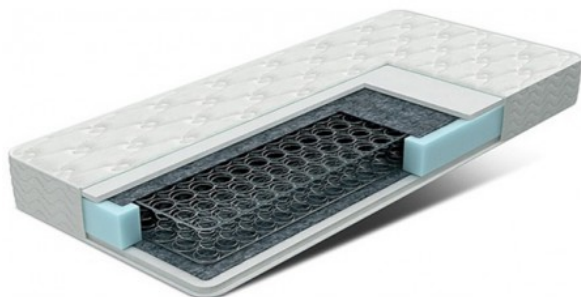

Матрас Статус

Бренд: BLISS SPB

Код товара: status

Наличие: На складе

Размеры: 200.00см x 80.00см x 18.00см

Цена: 6 100р

Резюме

Классическая модель матраса с войлоком и холлофайбером

Описание

Матрас Статус (Классика)

Классическая модель матраса на основе пружинного блока «Боннель» с плотным термоскрепленным войлоком и холлофайбером. Войлок качественно изолирует пружинный блок от мягкого настила, делая матрас на уровень жестче и надежнее, холлофайбер – гипоаллергенный материал с добавлением хлопкового волокна, вместе они придают матрасу дополнительную прочность и комфорт.

Преимущества

Преимущества матраса Статус:

- Классический пружинный блок Боннель (зависимые пружины)
- Термоскрепленный войлок и холофайбер увеличивают прочность
- Прочен, долговечен
- Слой холофайбера обеспечивает комфорт

Состав

Состав матраса Статус:

- пружинный блок «Боннель»
- войлок
- холофайбер 20мм
- чехол: поликоттон, жаккард (стеганный на синтепоне)

Характеристики

Габариты и вес	
Высота	18
Длина	200
Ширина	80
Характеристики	
Гарантия	1 год
Жесткость	Средний
Коллекция	Классика
Нагрузка (макс)	90 кг/место
Состав	
Основа	Блок Боннель
Основа	Пружинный
Чехол	Поликоттон