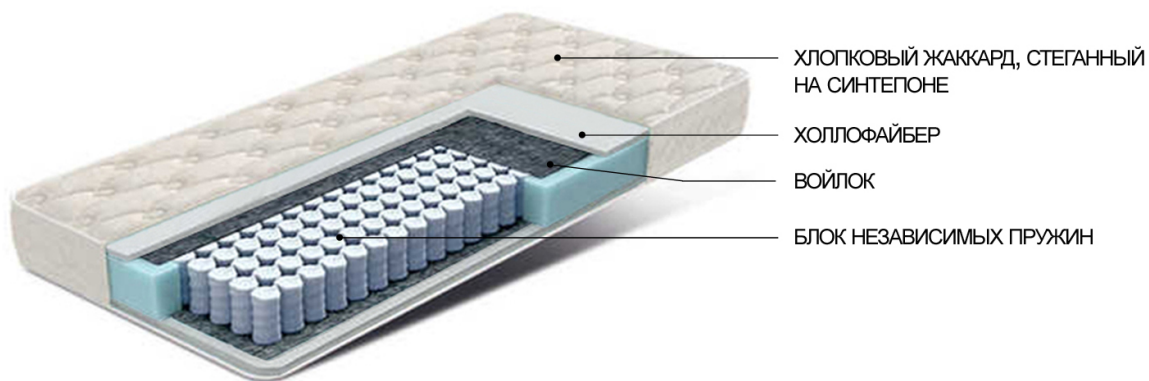

Матрас Версаль

Бренд: BLISS SPB

Код товара: versal

Наличие: Под заказ

Размеры: 200.00см x 90.00см x 19.00см

Цена: 9 400р

Резюме

Симметричная модель из упругих натуральных и синтетических материалов.

Описание

Матрас Версаль

Симметричная модель из упругих натуральных и синтетических материалов. Создает прекрасный микроклимат спальному месту.

Преимущества

Преимущества модели Версаль

- Блок независимых пружин Pocket Spring 256 пр/м²
- Наполнение из холлофайбера (гипоаллергенный материал)
- Сочетание с независимым пружинным блоком снижает обратное давление пружин на тело
- Хорошая поддержка позвоночника
- Войлок увеличивает прочность конструкции
- Средняя жесткость

Состав

Состав матраса Версаль

- Блок независимых пружин
- ППУ по периметру
- Войлок
- Холлофайбер 20 мм
- Чехол: жаккард (стеганный на синтепоне)

Характеристики

Габариты и вес	
Высота	19
Длина	200
Ширина	90
Характеристики	
Гарантия	1 год
Жесткость	Средний
Коллекция	Оптима
Нагрузка (макс)	90 кг/место
Состав	
Основа	Независимые пружины (Pocket Spring 256)
Основа	Пружинный
Чехол	Жаккард Х/Б