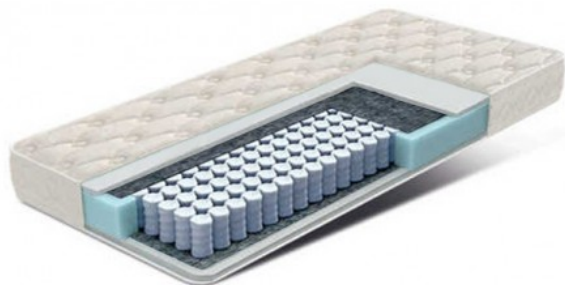

# Матрас Версаль

**Бренд:** BLISS SPB

**Код товара:** versal

**Наличие:** Под заказ

**Размеры:** 200.00см x 90.00см x 19.00см

**Цена:** 9 400р

## Резюме

Симметричная модель из упругих натуральных и синтетических материалов.

### Матрас Версаль

Симметричная модель из упругих натуральных и синтетических материалов. Создает прекрасный микроклимат спальному месту.

## Состав матраса Версаль

- Блок независимых пружин
- ППУ по периметру
- Войлок
- Холлофайбер 20 мм
- Чехол: жаккард (стеганный на синтепоне)