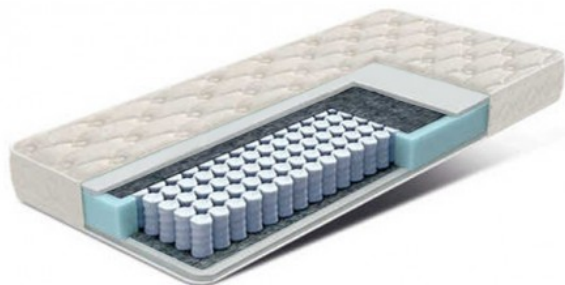

Матрас Версаль

Бренд: BLISS SPB

Код товара: versal

Наличие: Под заказ

Размеры: 200.00см x 90.00см x 19.00см

Цена: 9 400р

Резюме

Симметричная модель из упругих натуральных и синтетических материалов.

Описание

Матрас Версаль

Симметричная модель из упругих натуральных и синтетических материалов. Создает прекрасный микроклимат спальному месту.

Преимущества

Преимущества модели Версаль

- Блок независимых пружин Pocket Spring 256 пр/м²
- Наполнение из холлофайбера (гипоаллергенный материал)
- Сочетание с независимым пружинным блоком снижает обратное давление пружин на тело
- Хорошая поддержка позвоночника
- Войлок увеличивает прочность конструкции
- Средняя жесткость

Состав

Состав матраса Версаль

- Блок независимых пружин
- ППУ по периметру
- Войлок
- Холлофайбер 20 мм
- Чехол: жаккард (стеганный на синтепоне)

Характеристики

Габариты и вес	
Высота	19
Длина	200
Ширина	90
Характеристики	
Гарантия	1 год
Жесткость	Средний
Коллекция	Оптима
Нагрузка (макс)	90 кг/место
Состав	
Основа	Независимые пружины (Pocket Spring 256)
Основа	Пружинный
Чехол	Жаккард Х/Б