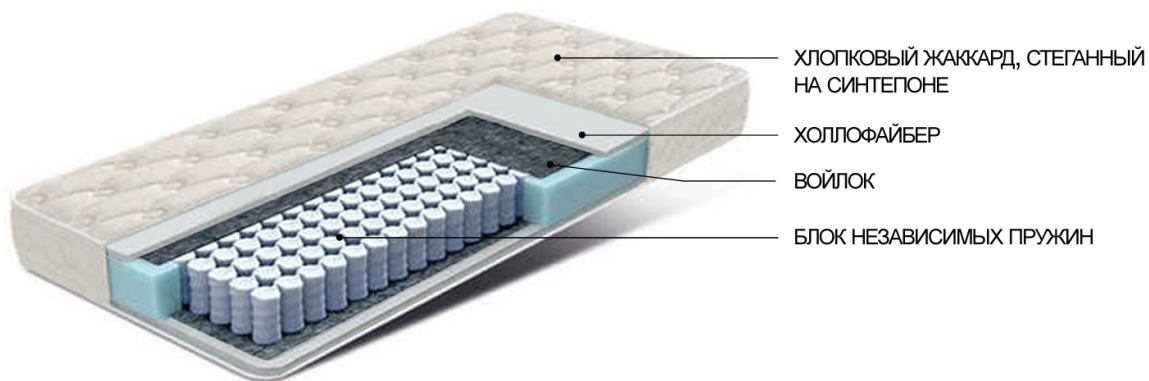

Состав матраса Версаль

- Блок независимых пружин
- ППУ по периметру
- Войлок
- Холлофайбер 20 мм
- Чехол: жаккард (стеганный на синтепоне)

Характеристики

Габариты и вес	
Высота	19
Длина	200
Ширина	90
Характеристики	
Гарантия	1 год
Жесткость	Средний
Коллекция	Оптима
Нагрузка (макс)	90 кг/место
Состав	
Основа	Независимые пружины (Pocket Spring 256)
Основа	Пружинный
Чехол	Жаккард Х/Б

Product Gallery