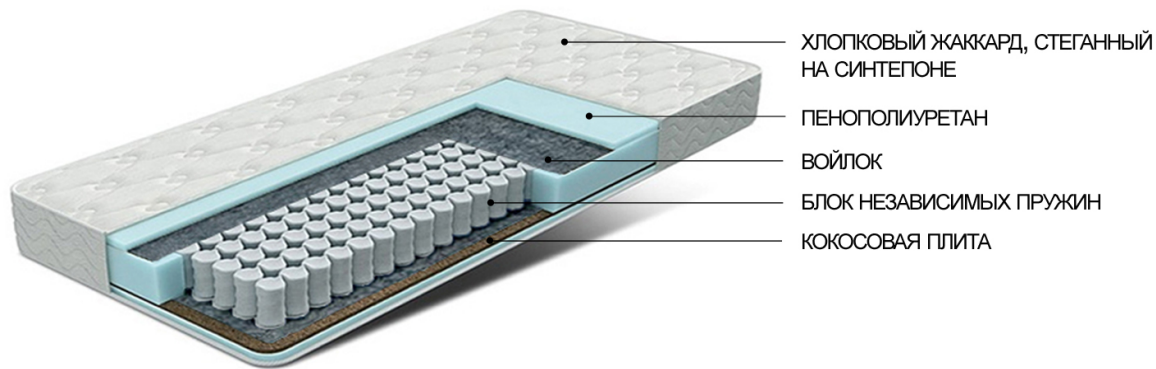

Состав матраса Толедо

- Блок независимых пружин Pocket Spring 256 пр/м².
- ППУ по периметру.
- Войлок.
- Кокосовая плита латексированная 10 мм (с одной стороны).
- Пенополиуретан 20 мм.
- Чехол: жаккард (стеганный на синтепоне).

Характеристики

Габариты и вес	
Высота	19
Длина	200
Ширина	90
Характеристики	
Гарантия	1 год
Жесткость 1 ст.	Средний
Жесткость 2 ст.	Полумягкий
Коллекция	Оптима
Нагрузка (макс)	100 кг/место
Состав	
Основа	Независимые пружины (Pocket Spring 256)
Основа	Пружинный
Чехол	Жаккард Х/Б

Product Gallery