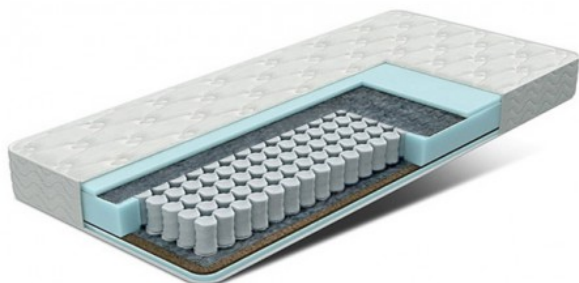

# Матрас Толедо

**Бренд:** BLISS SPB

**Код товара:** toledo

**Наличие:** Под заказ

**Размеры:** 200.00см x 90.00см x 19.00см

**Цена:** 10 200р

## Резюме

Матрас с разной жесткостью сторон, с ортопедическим эффектом.

### Матрас Толедо

Матрас с разной жесткостью сторон с ортопедическим эффектом, позволит менять степень жесткости. Более мягкая сторона - на основе льноджутового войлока и эластичной полипены. Более жесткая – усилена плитой из латексированной кокосовой койры. Выдерживает большие нагрузки. Подходит людям с большим весом.

### Преимущества модели Толедо

- Блок независимых пружин Pocket Spring (256 пр/м2).
- Стороны матраса имеют разную жесткость.
- Прослойка кокосовой койры увеличивает жесткость одной стороны.
- Физиологически правильное положение позвоночника во время сна.
- войлок увеличивает прочность конструкции.
- Выдерживает большой вес.