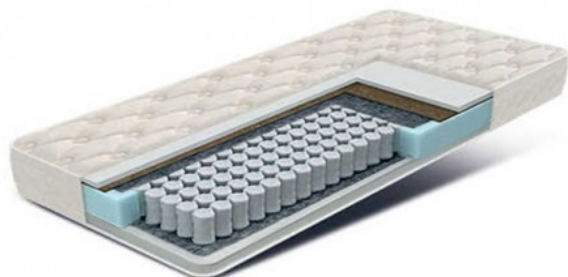

Матрас Дублин

Бренд: BLISS SPB

Код товара: dublin

Наличие: Под заказ

Размеры: 200.00см x 90.00см x 20.00см

Цена: 10 200р

Резюме

Матрас с разной жесткостью сторон, выдерживает большие нагрузки, оптимальный выбор комфорта на упругом ложе.

Описание

Матрас Дублин

Матрас с разной жесткостью сторон с ортопедическим эффектом, позволит менять степень жесткости. Современный матрас повышенной жесткости, усилен войлоком и с другой стороны кокосом, устойчив к нагрузкам. Оптимальный выбор для тех, кто ищет ощущение комфорта на упругом ложе.

Преимущества

Преимущества модели Дублин

- Блок независимых пружин Pocket Spring (256 пр/м²).
- Стороны матраса имеют разную жесткость.
- Прослойка кокосовой койры увеличивает жесткость одной стороны.
- Физиологически правильное положение позвоночника во время сна.
- войлок увеличивает прочность конструкции.
- Холофайбер придает мягкость и комфорт.
- Выдерживает большой вес.

Состав

Состав матраса Дублин

- Блок независимых пружин Pocket Spring 256 пр/м².
- ППУ по периметру.
- Войлок.
- Кокосовая плита латексированная 10 мм (с одной стороны).
- Холофайбер 20 мм.
- Чехол: жаккард (стеганный на синтепоне).