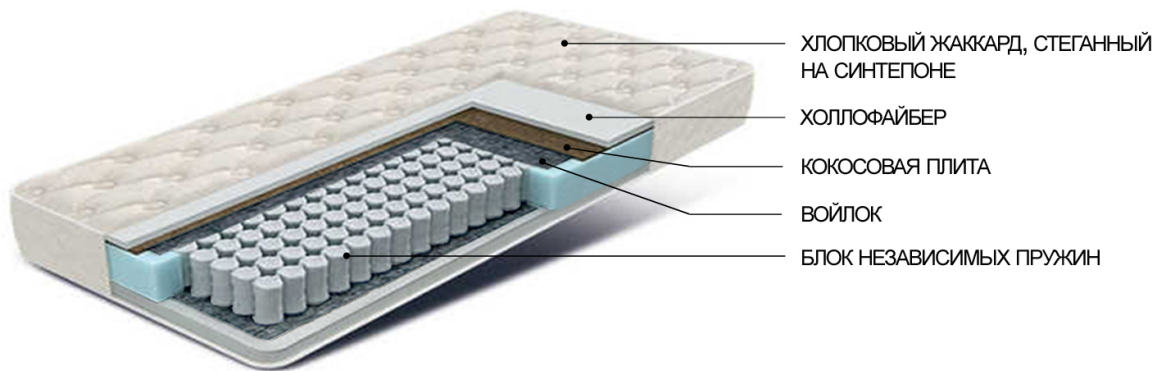

Матрас Дублин

Бренд: BLISS SPB

Код товара: dublin

Наличие: Под заказ

Размеры: 200.00см x 90.00см x 20.00см

Цена: 10 200р

Резюме

Матрас с разной жесткостью сторон, выдерживает большие нагрузки, оптимальный выбор комфорта на упругом ложе.

Описание

Матрас Дублин

Матрас с разной жесткостью сторон с ортопедическим эффектом, позволит менять степень жесткости. Современный матрас повышенной жесткости, усилен войлоком и с другой стороны кокосом, устойчив к нагрузкам. Оптимальный выбор для тех, кто ищет ощущение комфорта на упругом ложе.

Преимущества

Преимущества модели Дублин

- Блок независимых пружин Pocket Spring (256 пр/м²).
- Стороны матраса имеют разную жесткость.
- Прослойка кокосовой койры увеличивает жесткость одной стороны.
- Физиологически правильное положение позвоночника во время сна.
- войлок увеличивает прочность конструкции.
- Холофайбер придает мягкость и комфорт.
- Выдерживает большой вес.

Состав

Состав матраса Дублин

- Блок независимых пружин Pocket Spring 256 пр/м².
- ППУ по периметру.
- Войлок.
- Кокосовая плита латексированная 10 мм (с одной стороны).
- Холофайбер 20 мм.
- Чехол: жаккард (стеганный на синтепоне).