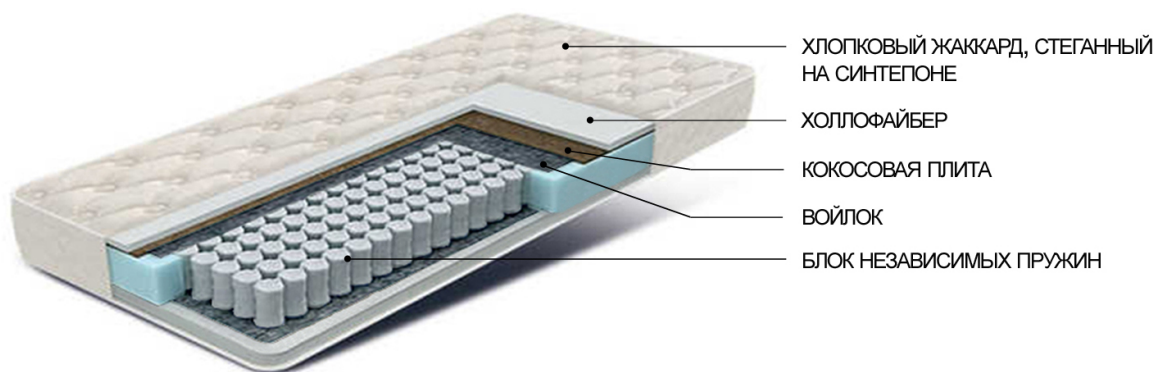

Состав матраса Дублин

- Блок независимых пружин Pocket Spring 256 пр/м².
- ППУ по периметру.
- Войлок.
- Кокосовая плита латексированная 10 мм (с одной стороны).
- Холофайбер 20 мм.
- Чехол: жаккард (стеганный на синтепоне).

Характеристики

Габариты и вес	
Высота	20
Длина	200
Ширина	90
Характеристики	
Гарантия	1 год
Жесткость 1 ст.	Полужесткий
Жесткость 2 ст.	Полумягкий
Коллекция	Оптима
Нагрузка (макс)	110 кг/место
Состав	
Основа	Независимые пружины (Pocket Spring 256)
Основа	Пружинный
Чехол	Жаккард Х/Б

Product Gallery