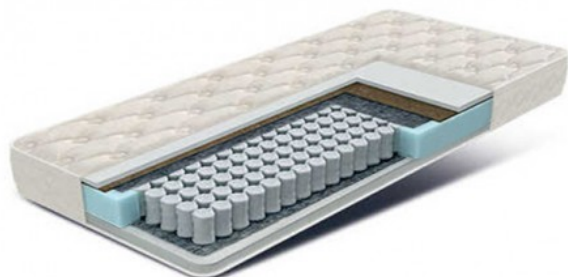

# Матрас Дублин

**Бренд:** BLISS SPB

**Код товара:** dublin

**Наличие:** Под заказ

**Размеры:** 200.00см x 90.00см x 20.00см

**Цена:** 10 200р

## Резюме

Матрас с разной жесткостью сторон, выдерживает большие нагрузки, оптимальный выбор комфорта на упругом ложе.

### Матрас Дублин

Матрас с разной жесткостью сторон с ортопедическим эффектом, позволит менять степень жесткости. Современный матрас повышенной жесткости, усилен войлоком и с другой стороны кокосом, устойчив к нагрузкам. Оптимальный выбор для тех, кто ищет ощущение комфорта на упругом ложе.

## Состав матраса Дублин

- Блок независимых пружин Pocket Spring 256 пр/м<sup>2</sup>.
- ППУ по периметру.
- Войлок.
- Кокосовая плита латексированная 10 мм (с одной стороны).
- Холофайбер 20 мм.
- Чехол: жаккард (стеганный на синтепоне).