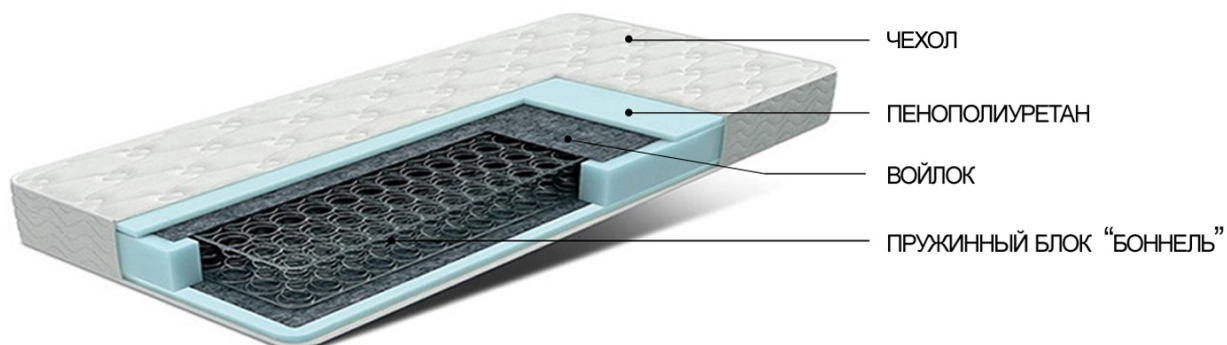

Матрас Стандарт 2

Бренд: BLISS SPB

Код товара: standart2

Наличие: На складе

Размеры: 200.00см x 80.00см x 18.00см

Цена: 6 200р

Резюме

Усовершенствованная классическая модель Стандарт, хорошо подходит для комплектации мягкой мебели!

Описание

Матрас Стандарт 2

Серия Классика, матрасы марки BLISS. Усовершенствованная классическая модель матраса Стандарт, на основе пружинного блока Боннель с плотным термоскрепленным войлоком и пенополиуретаном. Сбалансированный состав - секрет популярности и большого спроса. Войлок качественно изолирует пружинный блок от мягкого настила эластичного пенополиуретана (поролона), делая матрас на уровень жестче и надежнее по сравнению с матрасом Стандарт. Выгодная цена и хорошее качество делают матрас доступным выбором для комплектаторов мебели.

Преимущества

Преимущества матраса Стандарт 2

- Усовершенствованная классическая модель матраса Стандарт.
- Классический пружинный блок Боннель – качественная основа матраса.
- Слой эластичного пенополиуретана обеспечивает комфортную поверхность.
- Пенополиуретан изолирован от пружинного блока термоскрепленным войлоком, увеличивая прочность и надежность

- сборки.
- Выгодная цена и хорошее качество!
 - Данная модель рекомендуется для комплектации и/или замены матрасов в мягкой мебели.

Состав

Состав матраса Стандарт 2:

- пружинный блок Боннель
- войлок
- пенополиуретан 20 мм
- чехол: поликоттон, жаккард (стеганный на синтепоне)