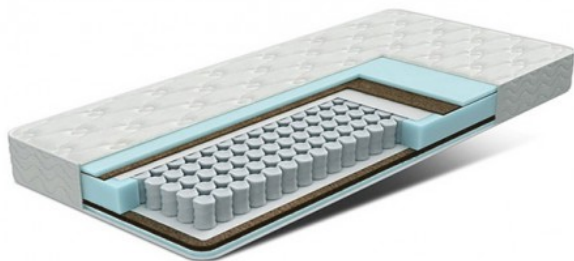

# Матрас Мадрид

**Бренд:** BLISS SPB

**Код товара:** madrid

**Наличие:** Под заказ

**Размеры:** 200.00см x 90.00см x 21.00см

**Цена:** 11 300р

## Резюме

Матрас с разной жесткостью сторон, средней жесткости, выдерживает большой вес.

### Матрас Мадрид

Матрас с разной жесткостью сторон, средней жесткости на блоке независимых пружин. Сочетание кокосовой койры и пенополиуритана, обеспечивает направленную поддержку позвоночника, равномерно распределяя нагрузку по всей поверхности матраса. Рекомендуется для людей с большим весом.

### Преимущества модели Мадрид

- Блок независимых пружин Pocket Spring (256 пр/м<sup>2</sup>).
- Стороны матраса отличаются по жесткости.
- Прослойка кокосовой койры распределяет нагрузку по всей поверхности матраса.
- Направленная поддержка позвоночника.
- Выдерживает большой вес.