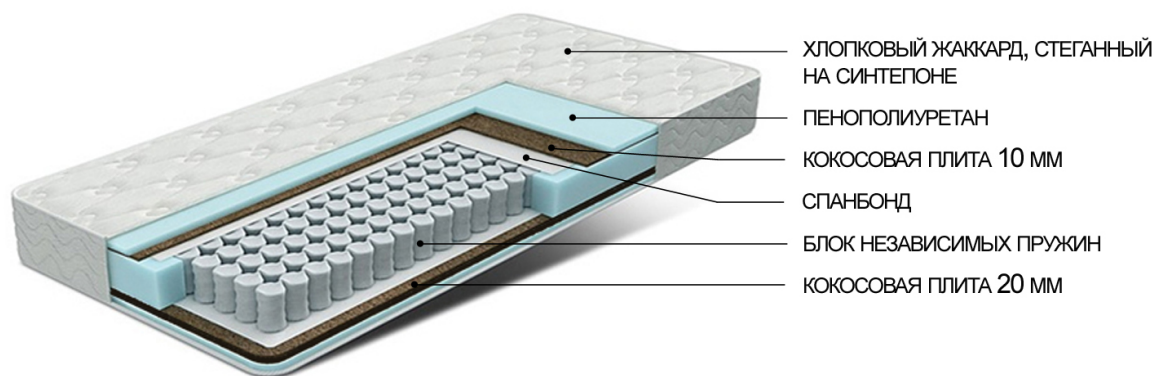

Состав матраса Мадрид

- Блок независимых пружин Pocket Spring 256 пр/м2.
- ППУ по периметру.
- Спанбонд.
- Кокосовая плита латексированная 10 мм (с одной стороны).
- Кокосовая плита латексированная 20 мм (с другой стороны).
- Холофайбер 20 мм.
- Чехол: жаккард (стеганный на синтепоне).

Характеристики

Габариты и вес	
Высота	21
Длина	200
Ширина	90
Характеристики	
Гарантия	1 год
Жесткость 1 ст.	Полужесткий
Жесткость 2 ст.	Средний
Коллекция	Оптима
Коллекция	Для большого веса
Нагрузка (макс)	130 кг/место
Состав	
Основа	Независимые пружины (Pocket Spring 256)
Основа	Пружинный
Чехол	Жаккард Х/Б

Product Gallery