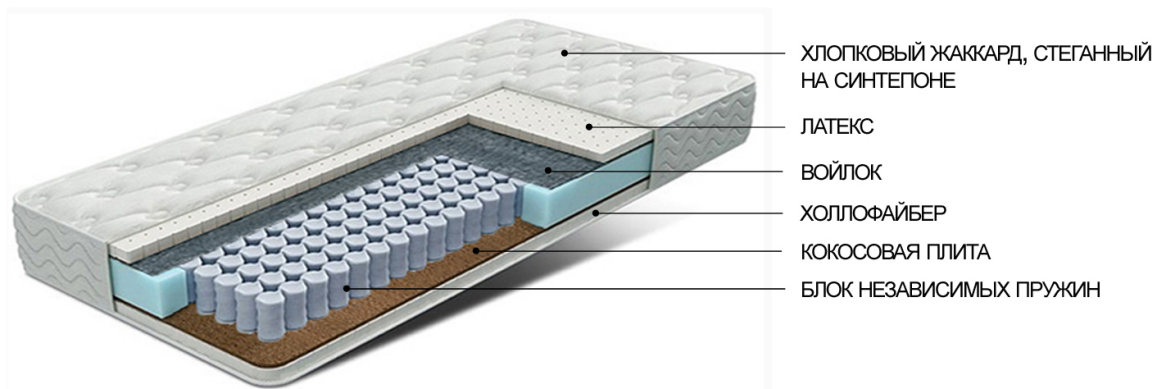

Состав матраса Луксор

- Блок независимых пружин Pocket Spring 256 пр/м².
- ППУ по периметру.
- Войлок.
- Латекс 20 мм.
- Кокосовая плита латексированная 10 мм (с одной стороны).
- Холофайбер 20 мм.
- Чехол: жаккард (стеганный на синтепоне).

Характеристики

Габариты и вес	
Высота	20
Длина	200
Ширина	90
Характеристики	
Гарантия	1 год
Жесткость 1 ст.	Средний
Жесткость 2 ст.	Полумягкий
Коллекция	Оптима
Коллекция	Для большого веса
Нагрузка (макс)	130 кг/место
Состав	
Основа	Независимые пружины (Pocket Spring 256)
Основа	Пружинный
Чехол	Жаккард Х/Б

Product Gallery