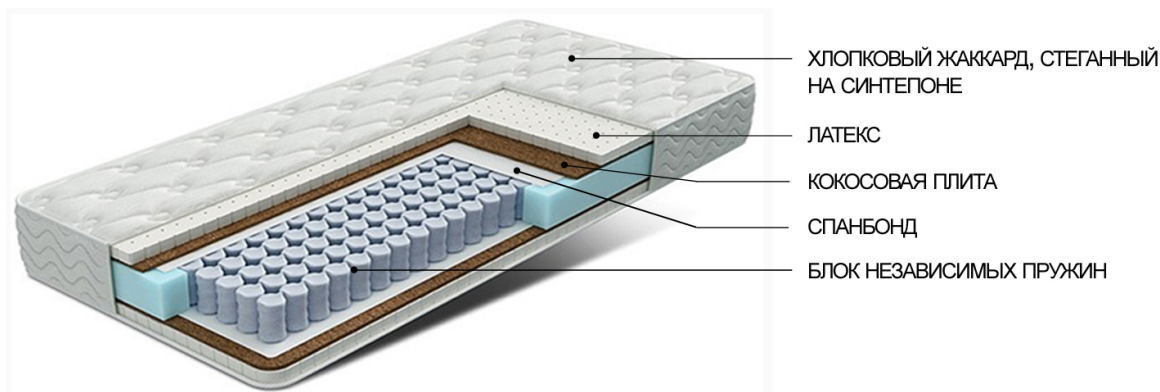

Состав матраса Остин

- Блок независимых пружин Pocket Spring 256 пр/м².
- ППУ по периметру.
- Спанбонд.
- Латекс 20 мм.
- Кокосовая плита латексированная 10 мм.
- Чехол: жаккард (стеганный на синтепоне).

Характеристики

Габариты и вес	
Высота	20
Длина	200
Ширина	90
Характеристики	
Гарантия	1 год
Жесткость	Средний
Коллекция	Оптима
Коллекция	Для большого веса
Нагрузка (макс)	130 кг/место
Состав	
Основа	Независимые пружины (Pocket Spring 256)
Основа	Пружинный
Чехол	Жаккард Х/Б

Product Gallery