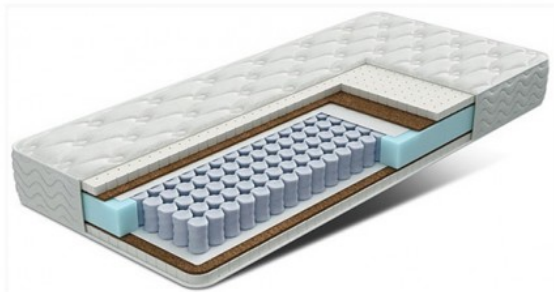

Матрас Остин

Бренд: BLISS SPB

Код товара: ostin

Наличие: Под заказ

Размеры: 200.00см x 90.00см x 20.00см

Цена: 13 900р

Резюме

Сбалансированный матрас средней жесткости с натуральным латексом, высочайшая несущая способность и безупречная поддержка

Описание

Матрас Остин

Сбалансированный матрас, обладающий средней жесткостью и поверхностной эластичностью за счет натурального латекса - чемпиона по ортопедической поддержке. Модель обеспечивает высочайшую несущую способность и безупречную поддержку.

Преимущества

Преимущества модели Остин

- Блок независимых пружин Pocket Spring (256 пр/м²).
- Прослойка кокосовой койры распределяет нагрузку по всей поверхности матраса.
- Слой натурального латекса обеспечивает комфорт и поддержку.
- Направленная поддержка позвоночника.
- Выдерживает большой вес.

Характеристики

Габариты и вес	
Высота	20
Длина	200
Ширина	90
Характеристики	
Гарантия	1 год
Жесткость	Средний
Коллекция	Оптима
Коллекция	Для большого веса
Нагрузка (макс)	130 кг/место
Состав	
Основа	Независимые пружины (Pocket Spring 256)
Основа	Пружинный
Чехол	Жаккард Х/Б