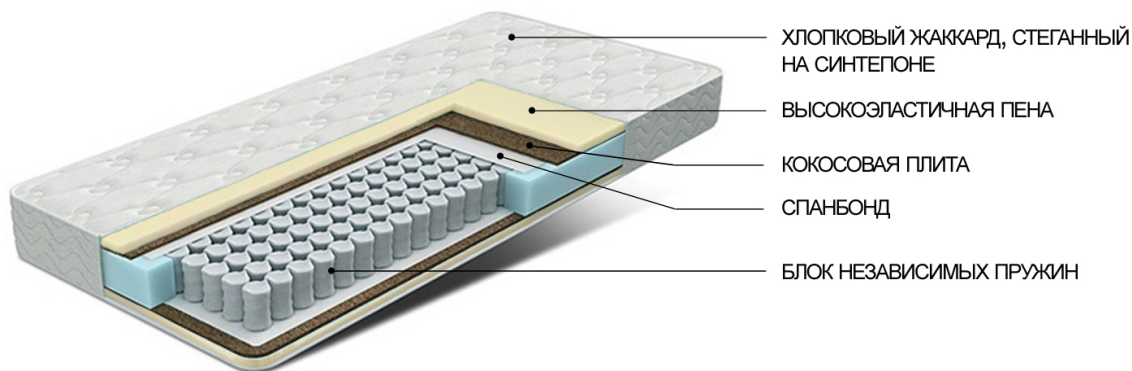

Состав матраса Кельн

- Блок независимых пружин Pocket Spring 256 пр/м².
- ППУ по периметру.
- Спанбонд.
- Высокоэластичная пена 20 мм.
- Кокосовая плита латексированная 10 мм.
- Чехол: жаккард (стеганный на синтепоне).

Характеристики

Габариты и вес	
Высота	19
Длина	200
Ширина	90
Характеристики	
Гарантия	1 год
Жесткость	Средний
Коллекция	Оптима
Нагрузка (макс)	120 кг/место
Состав	
Основа	Независимые пружины (Pocket Spring 256)
Основа	Пружинный
Чехол	Жаккард Х/Б

Product Gallery