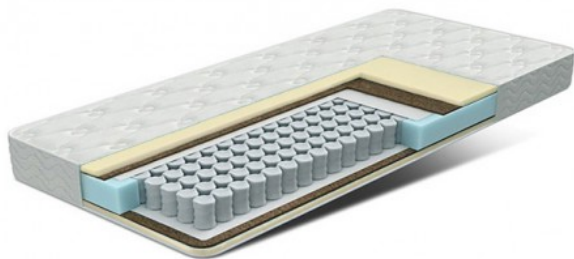

Матрас Кельн

Бренд: BLISS SPB

Код товара: keln

Наличие: Под заказ

Размеры: 200.00см x 90.00см x 19.00см

Цена: 12 500р

Резюме

Сбалансированный матрас средней жесткости с натуральным латексом, высокая несущая способность и поддержка

Описание

Матрас Кельн

Сбалансированный матрас, обладающий средней жесткостью и поверхностной эластичностью за счет высокоэластичной пены. Модель обеспечивает высокую несущую способность и безупречную поддержку.

Преимущества

Преимущества модели Кельн

- Блок независимых пружин Pocket Spring (256 пр/м²).
- Прослойка кокосовой койры распределяет нагрузку по всей поверхности матраса.
- Слой высокоэластичной пены обеспечивает комфорт и поддержку.
- Направленная поддержка позвоночника.
- Выдерживает большой вес.

Состав

Состав матраса Кельн

- Блок независимых пружин Pocket Spring 256 пр/м².
- ППУ по периметру.
- Спанбонд.
- Высокоэластичная пена 20 мм.
- Кокосовая плита латексированная 10 мм.
- Чехол: жаккард (стеганный на синтепоне).