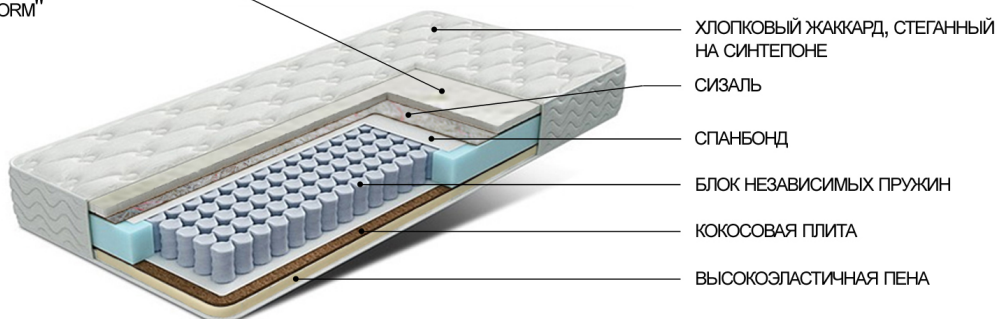

Преимущества

Преимущества модели Орлеан

- Блок независимых пружин Pocket Spring (256 пр/м²).
- Стороны матраса отличаются по комфорту.
- Прослойка кокосовой койры распределяет нагрузку по всей поверхности матраса.
- Сизаль регулирует климат, поглощает влагу.
- Пена Мемору идеально повторяет и поддерживает контуры тела.

- Безупречная поддержка позвоночника.
- Выдерживает большой вес.

Состав

ВЯЗКОЭЛАСТИЧНАЯ ПЕНА
"MEMORY FORM"

Состав матраса Орлеан

- Блок независимых пружин Pocket Spring 256 пр/м².
- ППУ по периметру.
- Сизаль латексированный 10мм .
- Спанбонд.
- Memory foarm 40 мм (пена Мемори).
- Кокосовая плита латексированная 10 мм (с одной стороны).
- Высокоэластичная пена
- Чехол: жаккард (стеганный на синтепоне).