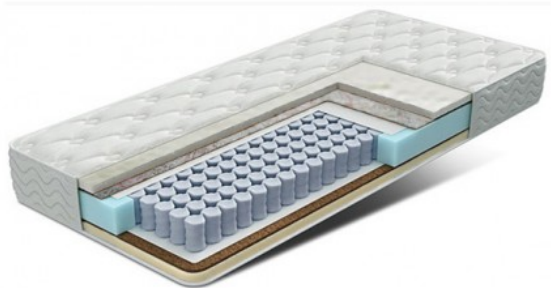

Матрас Орлеан

Бренд: BLISS SPB

Код товара: orlean

Наличие: Под заказ

Размеры: 200.00см x 90.00см x 23.00см

Цена: 15 200р

Резюме

Матрас с разной жесткостью сторон, высокой степени комфортности с верхними слоями из современных инновационных пен, выдерживает большой вес.

Описание

Матрас Орлеан

Матрас с разной жесткостью сторон, высокой степени комфортности с верхними слоями из современных инновационных пен. Термочувствительная вязкоэластичная пена «Memory foam» реагирует на нагрузки и температуру, словно «считывая» контуры тела, что позволяет идеально повторять очертания спящего. Прослойки из сизаля и кокоса хорошо распределяют нагрузку, поглощают влагу и регулируют климат спального места. Модель обеспечивает высокую несущую способность и безупречную поддержку.

Преимущества

Преимущества модели Орлеан

- Блок независимых пружин Pocket Spring (256 пр/м²).
- Стороны матраса отличаются по комфорту.
- Прослойка кокосовой койры распределяет нагрузку по всей поверхности матраса.
- Сизаль регулирует климат, поглощает влагу.
- Пена Мемору идеально повторяет и поддерживает контуры тела.

- Безупречная поддержка позвоночника.
- Выдерживает большой вес.

Состав

ВЯЗКОЭЛАСТИЧНАЯ ПЕНА
"MEMORY FORM"

Состав матраса Орлеан

- Блок независимых пружин Pocket Spring 256 пр/м².
- ППУ по периметру.
- Сизаль латексированный 10мм .
- Спанбонд.
- Memory foarm 40 мм (пена Мемори).
- Кокосовая плита латексированная 10 мм (с одной стороны).
- Высокоэластичная пена
- Чехол: жаккард (стеганный на синтепоне).