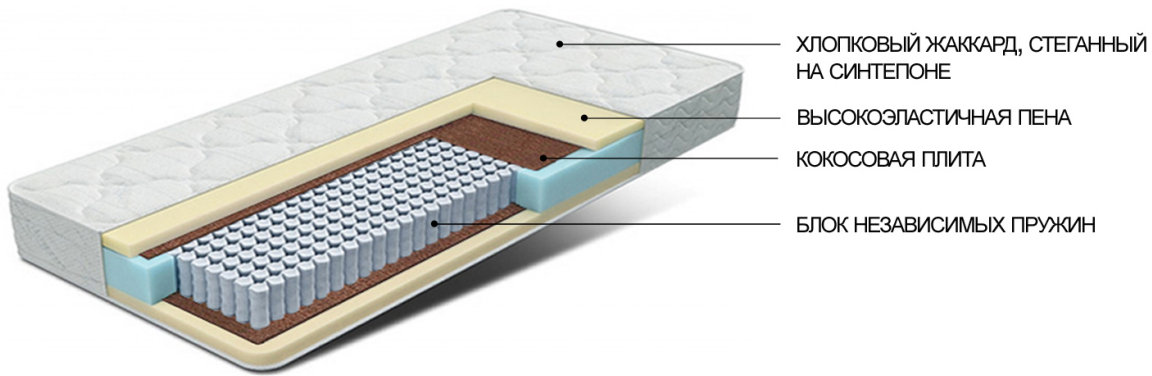

Матрас Соня

Бренд: BLISS SPB

Код товара: sonya

Наличие: Под заказ

Размеры: 200.00см x 80.00см x 22.00см

Цена: 15 000р

Резюме

Очень комфортный матрас с великолепными анатомическими свойствами.

Описание

Матрас Соня

Очень комфортный матрас с великолепными анатомическими свойствами. Упругость кокосовой плиты и мягкость высокоэластичной пены делают привлекательным этот матрас для любителей сна на упруго- мягкой поверхности.

Преимущества

Преимущества модели Соня

- Блок независимых пружин Multipocket 500 пр/м2.
- Ортопедический матрас с кокосовой плитой.
- Комфортный слой высокоэластичной пены.
- Великолепные анатомические свойства.
- Прочный, гигиеничный, надежный.
- Держит высокую нагрузку.
- Для любителей упруго-мягкой поверхности

Состав

Состав матраса Соня

- Блок независимых пружин Multipocket 500
- ППУ по периметру
- Кокосовая плита 10 мм
- Высокоэластичная пена 30 мм
- Чехол: хлопковый жаккард (стеганный на синтепоне)

Характеристики