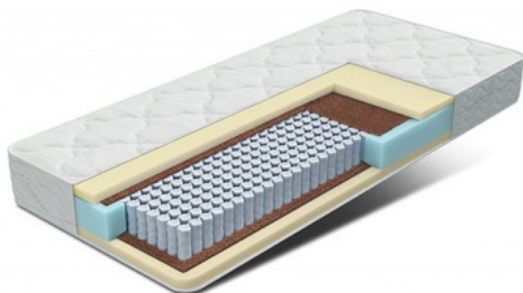

Матрас Соня

Бренд: BLISS SPB

Код товара: sonya

Наличие: Под заказ

Размеры: 200.00см x 80.00см x 22.00см

Цена: 15 000р

Резюме

Очень комфортный матрас с великолепными анатомическими свойствами.

Описание

Матрас Соня

Очень комфортный матрас с великолепными анатомическими свойствами. Упругость кокосовой плиты и мягкость высокоэластичной пены делают привлекательным этот матрас для любителей сна на упруго- мягкой поверхности.

Преимущества

Преимущества модели Соня

- Блок независимых пружин Multipocket 500 пр/м2.
- Ортопедический матрас с кокосовой плитой.
- Комфортный слой высокоэластичной пены.
- Великолепные анатомические свойства.
- Прочный, гигиеничный, надежный.
- Держит высокую нагрузку.
- Для любителей упруго-мягкой поверхности

Состав

Состав матраса Соня

- Блок независимых пружин Multipocket 500
- ППУ по периметру
- Кокосовая плита 10 мм
- Высокоэластичная пена 30 мм
- Чехол: хлопковый жаккард (стеганный на синтепоне)

Характеристики