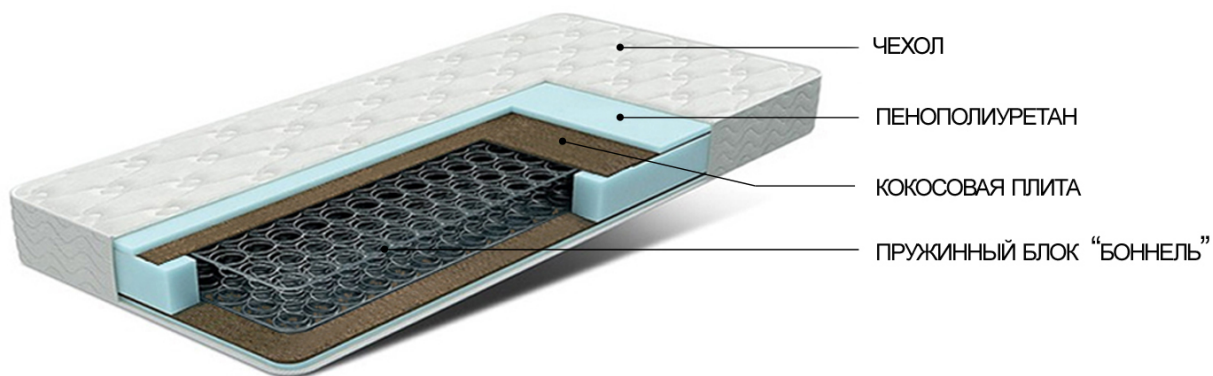

Матрас Кокос

Бренд: BLISS SPB

Код товара: kokos

Наличие: На складе

Размеры: 200.00см x 80.00см x 20.00см

Цена: 7 100р

Резюме

Классический матрас с настилом из кокосовой койры, уровень жесткости выше среднего.

Описание

Матрас Кокос (Классика)

Пружинный матрас серии Классика марки БЛИСС, на основе пружинного блока «Боннель» с настилом из натуральной кокосовой плиты. Эластично скрепленные латексом волокна кокоса укрепляют плиту кокосовой койры и эффективно распределяют нагрузку, обеспечивая оптимальный уровень жесткости и поддержки. Модель рекомендована тем, кто предпочитает уровень жесткости выше среднего.

Состав

Состав матраса Кокос:

- пружинный блок «Боннель»
- кокосовая плита 10 мм
- пенополиуретан 20 мм
- чехол: поликоттон, жаккард (стеганный на синтепоне)

Характеристики

Габариты и вес	
Высота	20
Длина	200
Ширина	80
Характеристики	
Гарантия	1 год
Жесткость	Полужесткий
Коллекция	Классика
Нагрузка (макс)	110 кг/место
Состав	
Основа	Блок Боннель
Основа	Пружинный
Чехол	Поликоттон