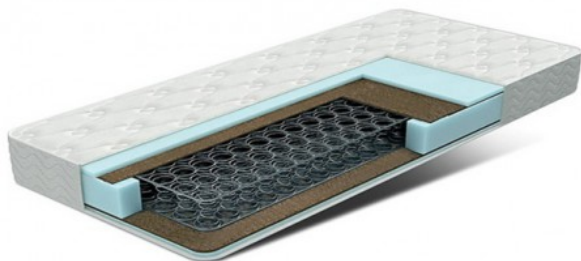

Матрас Кокос

Бренд: BLISS SPB

Код товара: kokos

Наличие: На складе

Размеры: 200.00см x 80.00см x 20.00см

Цена: 7 100р

Резюме

Классический матрас с настилом из кокосовой койры, уровень жесткости выше среднего.

Описание

Матрас Кокос (Классика)

Пружинный матрас серии Классика марки БЛИСС, на основе пружинного блока «Боннель» с настилом из натуральной кокосовой плиты. Эластично скрепленные латексом волокна кокоса укрепляют плиту кокосовой койры и эффективно распределяют нагрузку, обеспечивая оптимальный уровень жесткости и поддержки. Модель рекомендована тем, кто предпочитает уровень жесткости выше среднего.

Преимущества

Преимущества матраса Кокос:

- Зависимый пружинный блок «Боннель»
- Настил из натуральной кокосовой койры. Эластично скрепленные волокна плиты кокоса эффективно распределяют нагрузку
- Оптимальный уровень жесткости и поддержки.
- Рекомендована тем, кто предпочитает уровень жесткости выше среднего.

Состав

Состав матраса Кокос:

- пружинный блок «Боннель»
- кокосовая плита 10 мм
- пенополиуретан 20 мм
- чехол: поликоттон, жаккард (стеганный на синтепоне)

Характеристики

Габариты и вес	
Высота	20
Длина	200
Ширина	80
Характеристики	
Гарантия	1 год
Жесткость	Полужесткий
Коллекция	Классика
Нагрузка (макс)	110 кг/место
Состав	
Основа	Блок Боннель
Основа	Пружинный
Чехол	Поликоттон