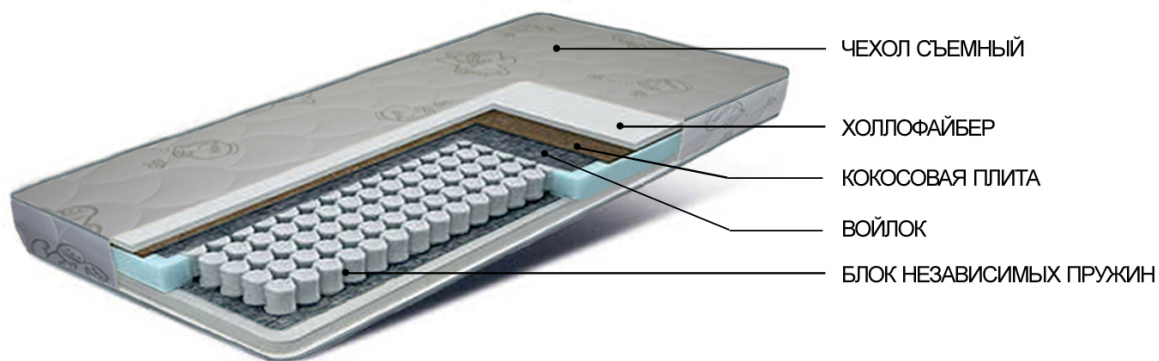

Описание

Матрас Гарфилд

Матрас средней жесткости на блоке независимых пружин. Матрас с разной жесткостью сторон. В качестве наполнения используется натуральный льноджутовый войлок и современный гипоаллергенный холофайбер. С одной стороны модель дополнена кокосовой плитой, что добавляет упругости матрасу. Устойчив к нагрузкам.

Состав матраса Гарфилд

- Блок независимых пружин Mini Pocket (256 шт/м2).
- ППУ по периметру.
- Войлок.
- Кокосовая плита.
- Холофайбер 20 мм.
- Чехол: трикотаж (стеганный на синтепоне)

Характеристики

Габариты и вес	
Высота	13
Длина	200
Ширина	70
Характеристики	
Гарантия	1 год
Жесткость 1 ст.	Полужесткий
Жесткость 2 ст.	Полумягкий
Коллекция	Детский
Коллекция	Мульти
Нагрузка (макс)	110 кг/место
Состав	
Основа	Независимые пружины (Mini Pocket 256)
Основа	Пружинный
Чехол	Трикотаж (стег)
Чехол	Жаккард Х/Б