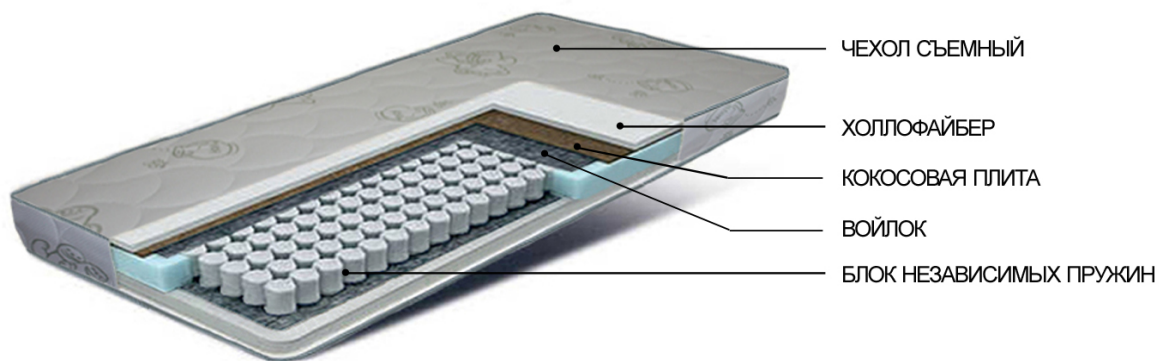

Состав матраса Гарфилд

- Блок независимых пружин Mini Pocket (256 шт/м2).
- ППУ по периметру.
- Войлок.
- Кокосовая плита.
- Холофайбер 20 мм.
- Чехол: трикотаж (стеганный на синтепоне)

Характеристики

Габариты и вес	
Высота	13
Длина	200
Ширина	70
Характеристики	
Гарантия	1 год
Жесткость 1 ст.	Полужесткий
Жесткость 2 ст.	Полумягкий
Коллекция	Детский
Коллекция	Мульти
Нагрузка (макс)	110 кг/место
Состав	
Основа	Независимые пружины (Mini Pocket 256)
Основа	Пружинный
Чехол	Трикотаж (стег)
Чехол	Жаккард Х/Б

Product Gallery