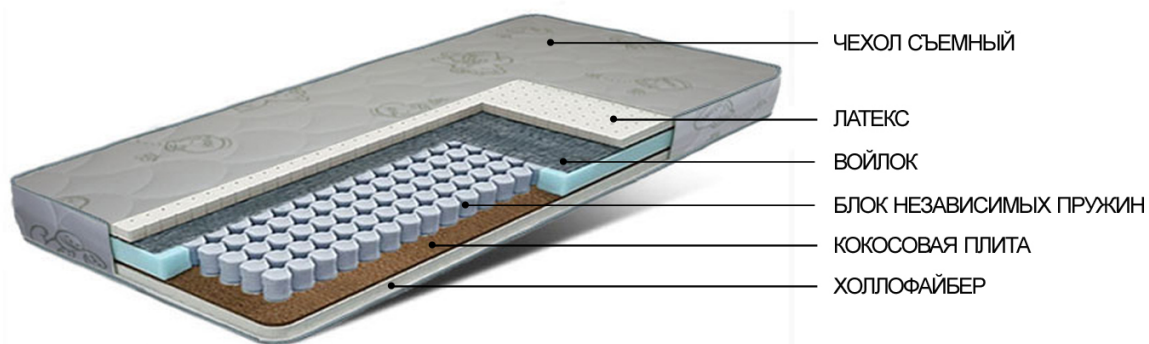

Состав матраса Немо

- Блок независимых пружин Mini Pocket (256 шт/м2).
- ППУ по периметру.
- Латекс 20 мм
- Войлок.
- Кокосовая плита латексированная 10мм.
- Холофайбер 20 мм.
- Чехол: трикотаж (стеганный на синтепоне)

Характеристики

Габариты и вес	
Высота	13
Длина	200
Ширина	70
Характеристики	
Гарантия	1 год
Жесткость 1 ст.	Средний
Жесткость 2 ст.	Полумягкий
Коллекция	Детский
Коллекция	Мульти
Коллекция	Для большого веса
Нагрузка (макс)	130 кг/место
Состав	
Основа	Независимые пружины (Mini Pocket 256)
Основа	Пружинный
Чехол	Трикотаж (стег)
Чехол	Жаккард Х/Б

Product Gallery