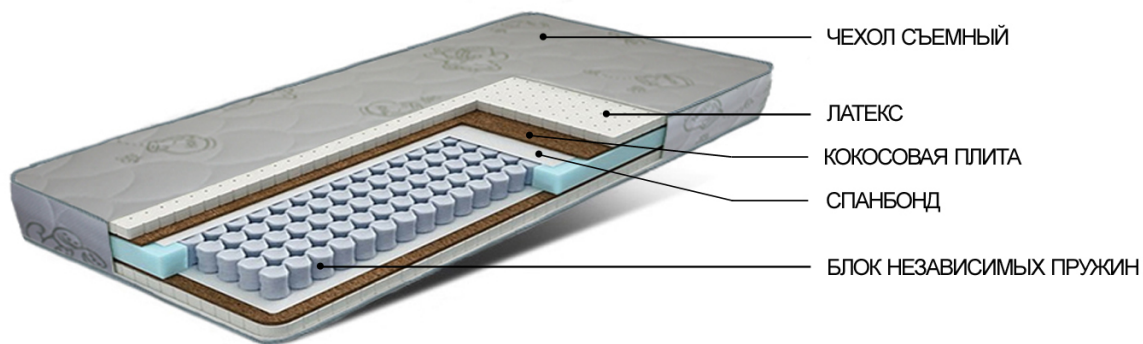

Состав матраса Гамми

- Блок независимых пружин Mini Pocket (256 шт/м2).
- ППУ по периметру.
- Латекс 20 мм
- Спанбонд.
- Кокосовая плита латексированная 10мм.
- Чехол: трикотаж (стеганный на синтепоне)

Характеристики

Габариты и вес	
Высота	14
Длина	200
Ширина	70
Характеристики	
Гарантия	1 год
Жесткость	Средний
Коллекция	Детский
Коллекция	Мульти
Коллекция	Для большого веса
Нагрузка (макс)	130 кг/место
Состав	
Основа	Независимые пружины (Mini Pocket 256)
Основа	Пружинный
Чехол	Трикотаж (стег)
Чехол	Жаккард Х/Б

Product Gallery