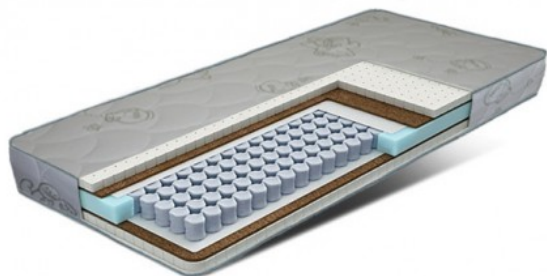

Матрас Гамми

Бренд: BLISS SPB

Код товара: gammi

Наличие: Под заказ

Размеры: 200.00см x 70.00см x 14.00см

Цена: 11 400р

Резюме

Модель имеет хороший ортопедический эффект, обеспечивает безупречную поддержку, выдерживает большой вес.

Описание

Матрас Гамми

Матрас на блоке независимых пружин, обладающий средней жесткостью, комфорт верхнего слоя обеспечивается за счет натурального латекса, имеющего хороший ортопедический эффект. Модель обеспечивает высочайшую несущую способность и безупречную поддержку.

Преимущества

Преимущества модели Гамми

- Матрас средней жесткости
- Основа -- блок независимых пружин.
- Латекс обеспечивает комфорт верхнему слою.
- Кокосовая плита обеспечивает прочность и долговечность конструкции.
- Выдерживает большой вес (до 130 кг/место)

Характеристики

Габариты и вес	
Высота	14
Длина	200
Ширина	70
Характеристики	
Гарантия	1 год
Жесткость	Средний
Коллекция	Детский
Коллекция	Мульти
Коллекция	Для большого веса
Нагрузка (макс)	130 кг/место
Состав	
Основа	Независимые пружины (Mini Pocket 256)
Основа	Пружинный
Чехол	Трикотаж (стег)
Чехол	Жаккард Х/Б