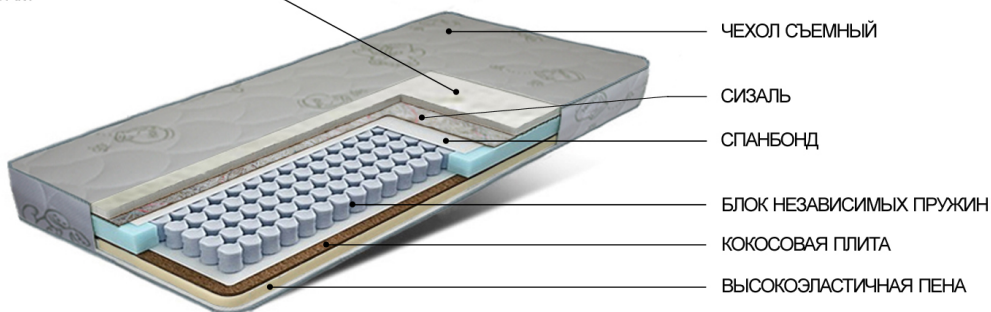

Состав

ВЯЗКОЭЛАСТИЧНАЯ ПЕНА
"MEMORY FORM"

Состав матраса Гудвин

- Блок независимых пружин Mini Pocket (256 шт/м2).
- ППУ по периметру.
- Сизаль латексированный 10 мм.
- Memory foam (пена Мемори) 40 мм.
- Спанбонд.
- Кокосовая плита латексированная 10мм.
- Высокоэластичная пена 30 мм.
- Чехол: трикотаж (стеганный на синтепоне)

Характеристики

Габариты и вес	
Высота	17
Длина	200
Ширина	70
Характеристики	
Гарантия	1 год
Жесткость	Средний
Коллекция	Детский
Коллекция	Мульти
Коллекция	Для большого веса
Нагрузка (макс)	130 кг/место
Состав	
Основа	Независимые пружины (Mini Pocket 256)
Основа	Пружинный
Чехол	Трикотаж (стег)