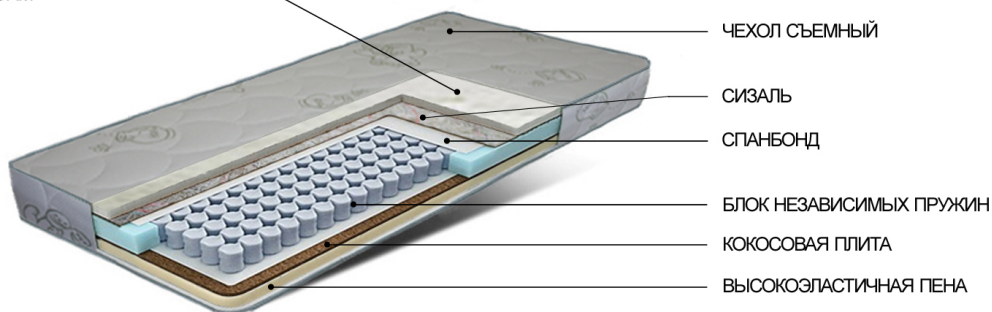

Состав

ВЯЗКОЭЛАСТИЧНАЯ ПЕНА
"MEMORY FORM"

Состав матраса Гудвин

- Блок независимых пружин Mini Pocket (256 шт/м2).
- ППУ по периметру.
- Сизаль латексированный 10 мм.
- Memory foam (пена Мемори) 40 мм.
- Спанбонд.
- Кокосовая плита латексированная 10мм.
- Высокоэластичная пена 30 мм.
- Чехол: трикотаж (стеганный на синтепоне)

Характеристики

Габариты и вес	
Высота	17
Длина	200
Ширина	70
Характеристики	
Гарантия	1 год
Жесткость	Средний
Коллекция	Детский
Коллекция	Мульти
Коллекция	Для большого веса
Нагрузка (макс)	130 кг/место
Состав	
Основа	Независимые пружины (Mini Pocket 256)
Основа	Пружинный
Чехол	Трикотаж (стег)