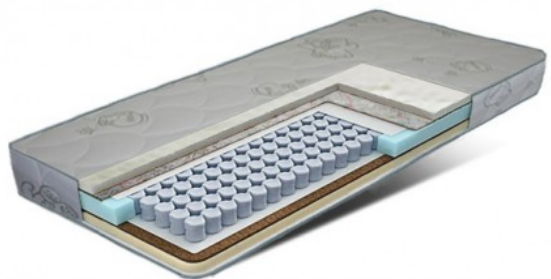

Матрас Гудвин

Бренд: BLISS SPB

Код товара: gudvin

Наличие: Под заказ

Размеры: 200.00см x 70.00см x 17.00см

Цена: 12 400р

Резюме

Модель высокой степени комфортности с верхними слоями из современных инновационных пен.

Описание

Матрас Гудвин

Модель высокой степени комфортности с верхними слоями из современных инновационных пен. Термочувствительная вязкоэластичная пена «Memory foam» реагирует на нагрузки и температуру, словно «считывая» контуры тела, что позволяет идеально повторять очертания спящего. Прослойки из сизаля и кокоса хорошо распределяют нагрузку, поглощают влагу и регулируют климат спального места. Модель обеспечивает высокую несущую способность и комфорт.

Преимущества

Преимущества модели Гудвин

- Матрас высокой степени комфортности.
- Основа -- блок независимых пружин.
- _____
- Идеально повторять контуры тела.
- Прослойки из сизаля и кокоса хорошо распределяют нагрузку, поглощают влагу.
- Слой кокосовой койры увеличивает прочность и долговечность конструкции.

Характеристики

Габариты и вес	
Высота	17
Длина	200
Ширина	70
Характеристики	
Гарантия	1 год
Жесткость	Средний
Коллекция	Детский
Коллекция	Мульти
Коллекция	Для большого веса
Нагрузка (макс)	130 кг/место
Состав	
Основа	Независимые пружины (Mini Pocket 256)
Основа	Пружинный
Чехол	Трикотаж (стег)