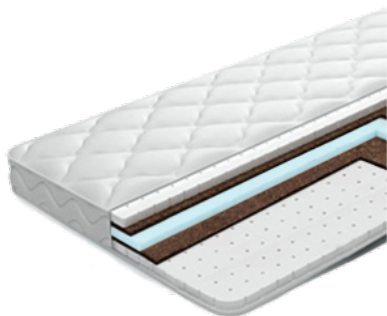

Матрас Диметра

Бренд: BLISS SPB

Код товара: relax-dimetra

Наличие: Под заказ

Размеры: 200.00cm x 70.00cm x 8.00cm

Цена: 6 500р

Резюме

Беспружинный сандвич, подростковый матрас небольшой высоты.

Описание

Матрас Диметра

Беспружинный матрас «сандвич», состоит из чередующихся слоев мягкого латекса и жесткого кокоса. Сердцевина – моноблок из пенополиуретана, варьирующегося по высоте. Модель имеет умеренную среднюю жесткость. По всей своей глубине, плотный и упругий на сжатие при нагрузке. Идеальный вариант детского и подросткового матраса небольшой высоты.

Возможно изменение высоты!

Преимущества

Преимущества модели Диметра

- Беспружинный матрас.
- Сандвич, состоит из чередующихся слоев мягкого латекса и жесткого кокоса.
- Сердцевина – моноблок из пенополиуретана, варьирующегося по высоте.
- Модель имеет умеренную среднюю жесткость.
- По всей своей глубине, плотный и упругий на сжатие при нагрузке.
- Идеальный вариант детского и подросткового матраса.
- Низкий профиль (небольшая высота).

Состав

Состав матраса Диметра

- латекс 20 мм
- кокосовая койра 10 мм
- пенополиуретан 20 мм
- кокосовая койра 10 мм
- латекс 20 мм
- чехол на молнии: (поликоттон, жаккард, сатин, трикотаж)

Характеристики