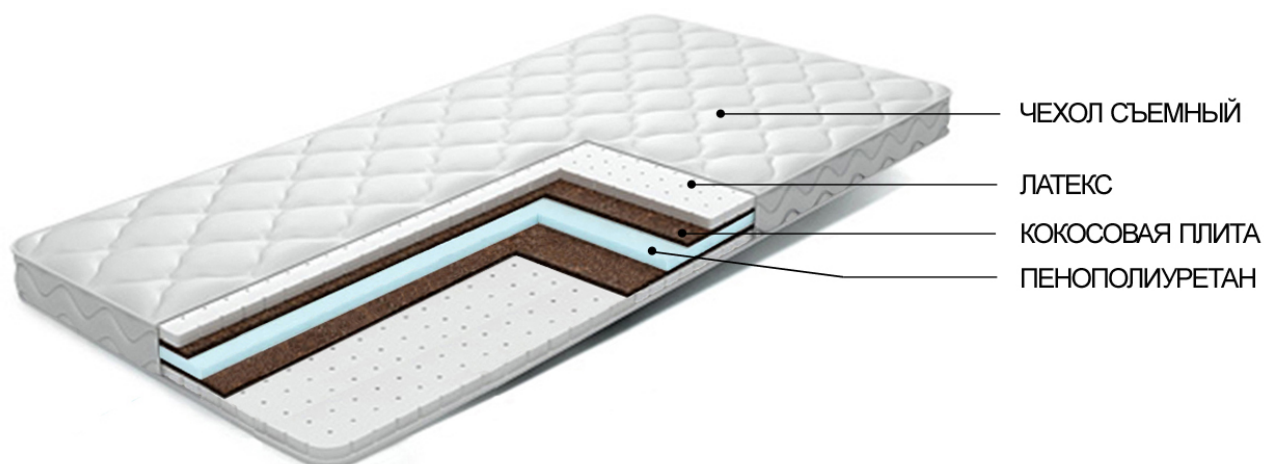

Матрас Диметра

Бренд: BLISS SPB

Код товара: relax-dimetra

Наличие: Под заказ

Размеры: 200.00cm x 70.00cm x 8.00cm

Цена: 6 500р

Резюме

Беспружинный сэндвич, подростковый матрас небольшой высоты.

Описание

Матрас Диметра

Беспружинный матрас «сэндвич», состоит из чередующихся слоев мягкого латекса и жесткого кокоса. Сердцевина – моноблок из пенополиуретана, варьирующегося по высоте. Модель имеет умеренную среднюю жесткость. По всей своей глубине, плотный и упругий на сжатие при нагрузке. Идеальный вариант детского и подросткового матраса небольшой высоты.

Возможно изменение высоты!

Преимущества

Преимущества модели Диметра

- Беспружинный матрас.
- Сэндвич, состоит из чередующихся слоев мягкого латекса и жесткого кокоса.
- Сердцевина – моноблок из пенополиуретана, варьирующегося по высоте.
- Модель имеет умеренную среднюю жесткость.
- По всей своей глубине, плотный и упругий на сжатие при нагрузке.
- Идеальный вариант детского и подросткового матраса.
- Низкий профиль (небольшая высота).

Состав

Состав матраса Диметра

- латекс 20 мм
- кокосовая койра 10 мм
- пенополиуретан 20 мм
- кокосовая койра 10 мм
- латекс 20 мм
- чехол на молнии: (поликоттон, жаккард, сатин, трикотаж)

Характеристики