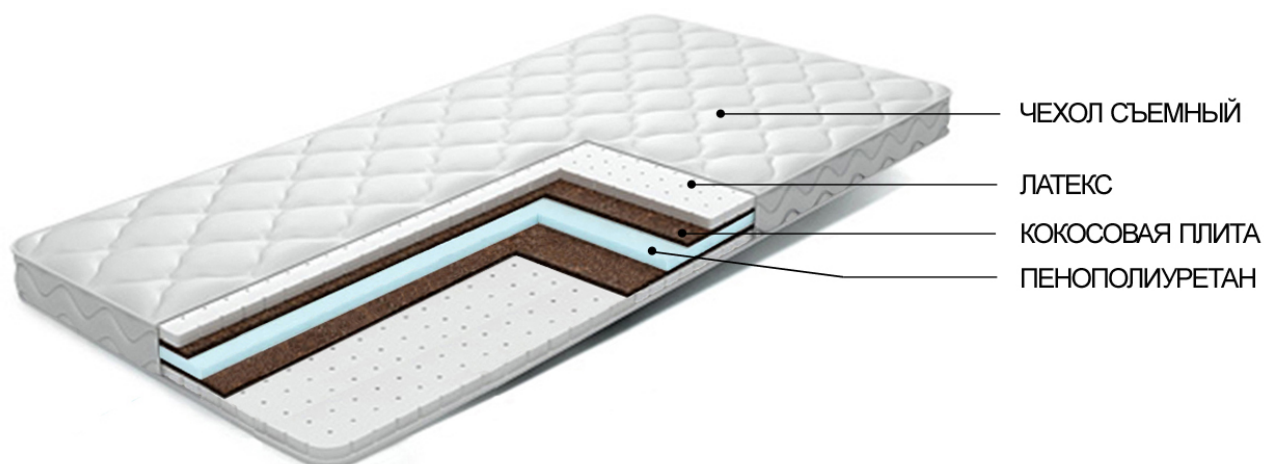

Матрас Диметра

Бренд: BLISS SPB

Код товара: relax-dimetra

Наличие: Под заказ

Размеры: 200.00cm x 70.00cm x 8.00cm

Цена: 6 500р

Резюме

Беспружинный сандвич, подростковый матрас небольшой высоты.

Описание

Матрас Диметра

Беспружинный матрас «сандвич», состоит из чередующихся слоев мягкого латекса и жесткого кокоса. Сердцевина – моноблок из пенополиуретана, варьирующегося по высоте. Модель имеет умеренную среднюю жесткость. По всей своей глубине, плотный и упругий на сжатие при нагрузке. Идеальный вариант детского и подросткового матраса небольшой высоты.

Возможно изменение высоты!

Преимущества

Преимущества модели Диметра

- Беспружинный матрас.
- Сандвич, состоит из чередующихся слоев мягкого латекса и жесткого кокоса.
- Сердцевина – моноблок из пенополиуретана, варьирующегося по высоте.
- Модель имеет умеренную среднюю жесткость.
- По всей своей глубине, плотный и упругий на сжатие при нагрузке.
- Идеальный вариант детского и подросткового матраса.
- Низкий профиль (небольшая высота).

Состав

Состав матраса Диметра

- латекс 20 мм
- кокосовая койра 10 мм
- пенополиуретан 20 мм
- кокосовая койра 10 мм
- латекс 20 мм
- чехол на молнии: (поликоттон, жаккард, сатин, трикотаж)

Характеристики