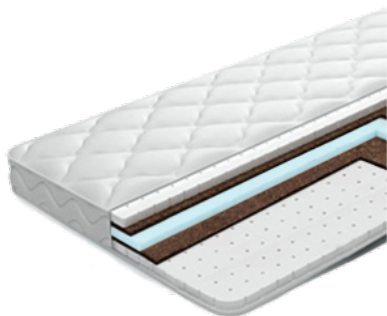

Матрас Диметра

Бренд: BLISS SPB

Код товара: relax-dimetra

Наличие: Под заказ

Размеры: 200.00cm x 70.00cm x 8.00cm

Цена: 6 500р

Резюме

Беспружинный сэндвич, подростковый матрас небольшой высоты.

Описание

Матрас Диметра

Беспружинный матрас «сэндвич», состоит из чередующихся слоев мягкого латекса и жесткого кокоса. Сердцевина – моноблок из пенополиуретана, варьирующегося по высоте. Модель имеет умеренную среднюю жесткость. По всей своей глубине, плотный и упругий на сжатие при нагрузке. Идеальный вариант детского и подросткового матраса небольшой высоты.

Возможно изменение высоты!

Преимущества

Преимущества модели Диметра

- Беспружинный матрас.
- Сэндвич, состоит из чередующихся слоев мягкого латекса и жесткого кокоса.
- Сердцевина – моноблок из пенополиуретана, варьирующегося по высоте.
- Модель имеет умеренную среднюю жесткость.
- По всей своей глубине, плотный и упругий на сжатие при нагрузке.
- Идеальный вариант детского и подросткового матраса.
- Низкий профиль (небольшая высота).

Состав

Состав матраса Диметра

- латекс 20 мм
- кокосовая койра 10 мм
- пенополиуретан 20 мм
- кокосовая койра 10 мм
- латекс 20 мм
- чехол на молнии: (поликоттон, жаккард, сатин, трикотаж)

Характеристики