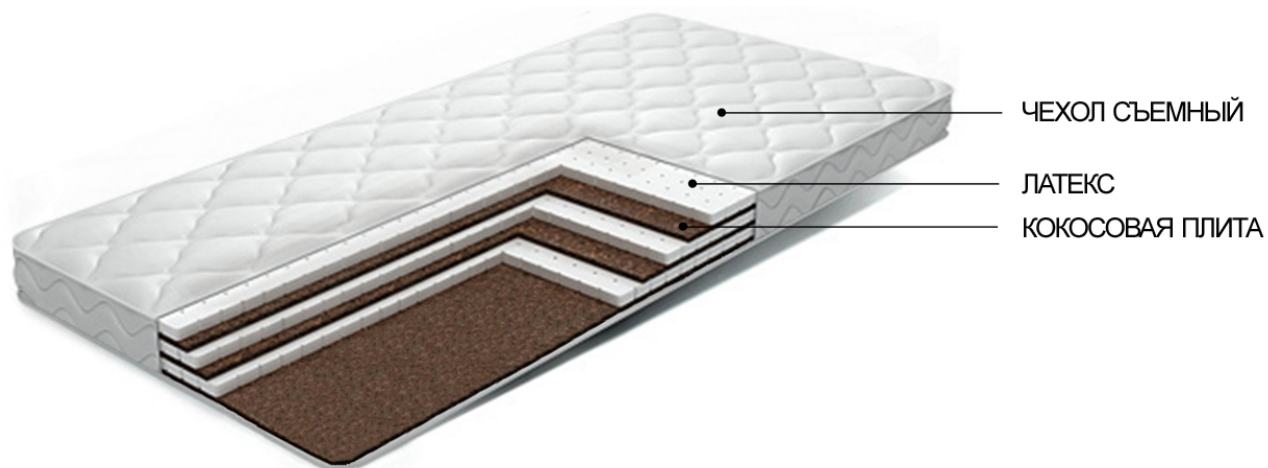

Описание

Матрас Афина

Самый сбалансированный ассиметричный беспружинный матрас небольшой высоты. Преимущественно натуральные материалы - наполнители не проводят статическое электричество и создают идеальный для сна микроклимат. Чередующиеся слои латекса и кокосовой койры обеспечивают оптимальную упругость, комфортный сон и прекрасную поддержку позвоночника.

У этой модели есть 2 высоты 9см (Афина) и 16см (Иштар).

Преимущества

Преимущества модели Афина

- Беспружинный матрас.
- Низкий профиль (небольшая высота).
- Ассиметричный многослойный матрас (разносторонний, 2 в 1).
- Полужесткий матрас с одной стороной повышенной комфортности.
- Самый сбалансированный ассиметричный беспружинный матрас.
- Натуральные наполнители не проводят статическое электричество

и создают идеальный для сна микроклимат.

- Чередующиеся слои латекса и кокосовой койры обеспечивают оптимальную упругость
- Прекрасная поддержка позвоночника.

Состав

Состав матраса Афина

- латекс 20 мм
- кокосовая койра 10 мм
- латекс 20 мм
- кокосовая койра 10 мм
- чехол на молнии: (поликоттон, жаккард, сатин, трикотаж)

Характеристики

Габариты и вес	
Высота	9
Длина	200
Ширина	70
Характеристики	
Гарантия	1 год
Жесткость	Полужесткий
Коллекция	Релакс
Нагрузка (макс)	100 кг/место
Состав	
Основа	Беспружинный
Основа	Многослойный
Чехол	жаккард х/б