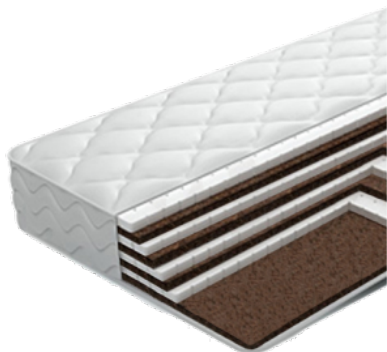

Матрас Иштар

Бренд: BLISS SPB

Код товара: absolut-ishtar

Наличие: Под заказ

Размеры: 200.00cm x 80.00cm x 16.00cm

Цена: 16 500р

Резюме

Разносторонний матрас, самый сбалансированный, ассиметричный, беспружинный матрас с пониженным профилем. Аналогичный матрас Афина имеет низкий профиль (меньшую высоту).

Описание

Матрас Иштар

Самый сбалансированный ассиметричный беспружинный матрас с пониженным профилем. Преимущественно натуральные материалы - наполнители не проводят статическое электричество и создают идеальный для сна микроклимат. Чередующиеся слои латекса и кокосовой койры обеспечивают оптимальную упругость, комфортный сон и прекрасную поддержку позвоночника.

У этой модели есть 2 высоты 9см (Афина) и 16см (Иштар).

Преимущества

Преимущества модели Иштар

- Беспружинный матрас.
- Низкий профиль (небольшая высота).
- Ассиметричный многослойный матрас (разносторонний, 2 в 1).
- Полужесткий матрас с одной стороной повышенной комфортности.
- Самый сбалансированный ассиметричный беспружинный матрас.
- Натуральные наполнители не проводят статическое электричество

и создают идеальный для сна микроклимат.

- Чередующиеся слои латекса и кокосовой койры обеспечивают оптимальную упругость
- Прекрасная поддержка позвоночника.

Состав

Состав матраса Иштар

- латекс 20 мм
- кокосовая койра 20 мм
- латекс 20 мм
- кокосовая койра 20 мм
- латекс 20 мм
- кокосовая койра 20 мм
- чехол на молнии: (поликоттон, жаккард, сатин, трикотаж)