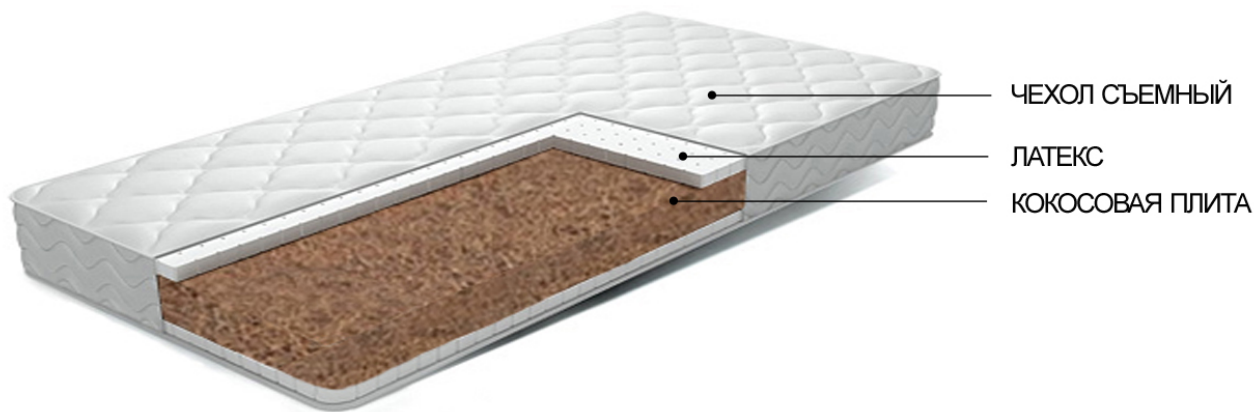

Матрас Грация

Бренд: BLISS SPB

Код товара: balans-gracia

Наличие: Под заказ

Размеры: 200.00cm x 70.00cm x 10.00cm

Цена: 9 200р

Резюме

Упруго-жесткая модель с низким профилем, симметричный, прочный, долговечный матрас.

Описание

Матрас Грация

Упруго-жесткая модель. Жесткая основа матраса из высокой кокосовой плиты и мягкий поверхностный слой из латекса с каждой стороны. Симметричный, прочный, долговечный матрас, устойчивый к деформации при высоких нагрузках.

Возможен заказ высоты!

Преимущества

Преимущества модели Грация

- Беспружинный матрас.
- Низкий профиль (небольшая высота).
- Натуральные материалы.
- Упруго-жесткая модель. Основа - плита из натуральной кокосовой койры.
- Жесткая основа матраса из высокой кокосовой плиты и мягкий поверхностный слой из латекса с каждой стороны.
- Симметричный, прочный, долговечный матрас,
- Устойчивый к деформации при высоких нагрузках.

Состав

Состав матраса Грация

- латекс 20 мм
- кокосовая койра 60 мм
- латекс 20 мм
- чехол на молнии: (поликоттон, жаккард, сатин, трикотаж)

Характеристики

| Габариты и вес | |
|-----------------|--------------|
| Высота | 10 |
| Длина | 200 |
| Ширина | 70 |
| Характеристики | |
| Гарантия | 1 год |
| Жесткость | Полужесткий |
| Коллекция | Релакс |
| Нагрузка (макс) | 110 кг/место |
| Состав | |
| Основа | Беспружинный |
| Основа | Многослойный |
| Чехол | Поликоттон |