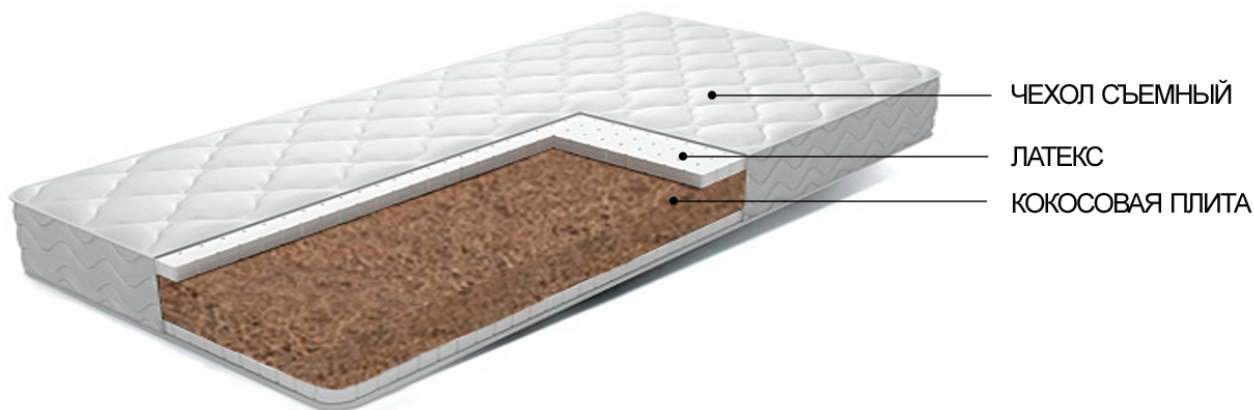

Матрас Грация

Бренд: BLISS SPB

Код товара: balans-gracia

Наличие: Под заказ

Размеры: 200.00cm x 70.00cm x 10.00cm

Цена: 9 200р

Резюме

Упруго-жесткая модель с низким профилем, симметричный, прочный, долговечный матрас.

Описание

Матрас Грация

Упруго-жесткая модель. Жесткая основа матраса из высокой кокосовой плиты и мягкий поверхностный слой из латекса с каждой стороны. Симметричный, прочный, долговечный матрас, устойчивый к деформации при высоких нагрузках.

Возможен заказ высоты!

Преимущества

Преимущества модели Грация

- Беспружинный матрас.
- Низкий профиль (небольшая высота).
- Натуральные материалы.
- Упруго-жесткая модель. Основа - плита из натуральной кокосовой койры.
- Жесткая основа матраса из высокой кокосовой плиты и мягкий поверхностный слой из латекса с каждой стороны.
- Симметричный, прочный, долговечный матрас,
- Устойчивый к деформации при высоких нагрузках.

Состав

Состав матраса Грация

- латекс 20 мм
- кокосовая койра 60 мм
- латекс 20 мм
- чехол на молнии: (поликоттон, жаккард, сатин, трикотаж)

Характеристики

Габариты и вес	
Высота	10
Длина	200
Ширина	70
Характеристики	
Гарантия	1 год
Жесткость	Полужесткий
Коллекция	Релакс
Нагрузка (макс)	110 кг/место
Состав	
Основа	Беспружинный
Основа	Многослойный
Чехол	Поликоттон