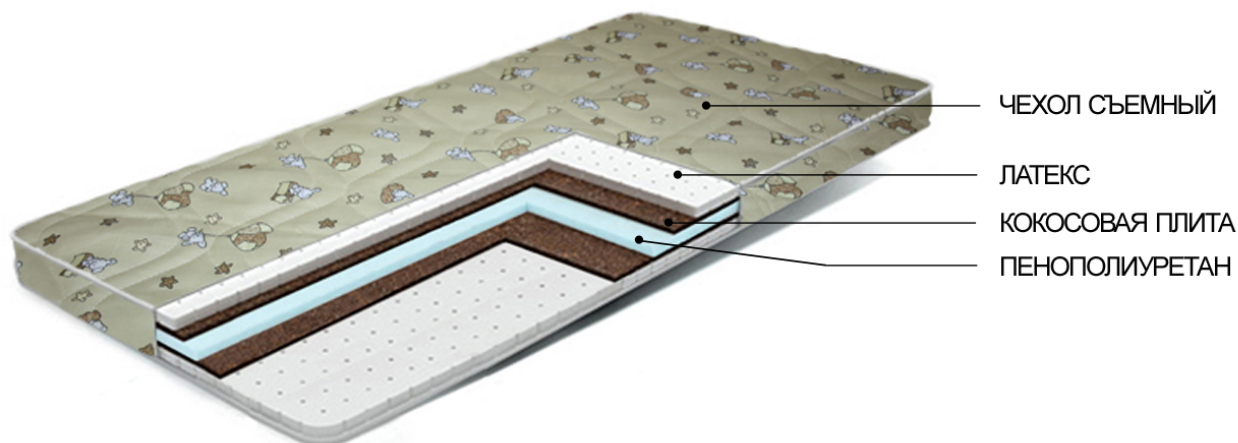

Описание

Матрас Одуванчик

Беспружинный матрас «сэндвич», состоит из чередующихся слоев мягкого латекса и жесткого кокоса. Сердцевина – моноблок из пенополиуретана, варьирующегося по высоте. Модель имеет умеренную среднюю жесткость. По всей своей глубине, плотный и упругий на сжатие при нагрузке. Идеальный вариант детского и подросткового матраса небольшой высоты.

Возможно изменение высоты!

Преимущества

Преимущества модели Одуванчик

- Беспружинный матрас.
- Сэндвич, состоит из чередующихся слоев мягкого латекса и жесткого кокоса.
- Сердцевина – моноблок из пенополиуретана, варьирующегося по

высоте.

- Модель имеет умеренную среднюю жесткость.
- По всей своей глубине, плотный и упругий на сжатие при нагрузке.
- Идеальный вариант детского и подросткового матраса.
- Низкий профиль (небольшая высота).

Состав

Состав матраса Одуванчик

- латекс 20 мм
- кокосовая койра 10 мм
- пенополиуретан 20 мм
- кокосовая койра 10 мм
- латекс 20 мм
- чехол на молнии (поликоттон, жаккард, сатин, трикотаж)

Характеристики