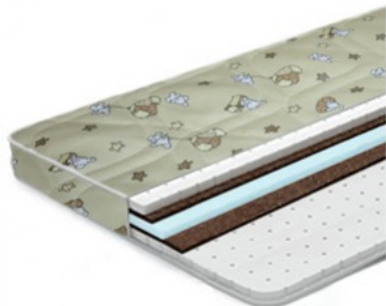

Матрас Одуванчик

Бренд: BLISS SPB

Код товара: alladin-oduvanchik-60

Наличие: Под заказ

Размеры: 200.00cm x 60.00cm x 8.00cm

Цена: 5 800р

Резюме

Беспружинный сэндвич, детский и подростковый матрас небольшой высоты.

Описание

Матрас Одуванчик

Беспружинный матрас «сэндвич», состоит из чередующихся слоев мягкого латекса и жесткого кокоса. Сердцевина – моноблок из пенополиуретана, варьирующегося по высоте. Модель имеет умеренную среднюю жесткость. По всей своей глубине, плотный и упругий на сжатие при нагрузке. Идеальный вариант детского и подросткового матраса небольшой высоты.

Возможно изменение высоты!

Преимущества

Преимущества модели Одуванчик

- Беспружинный матрас.
- Сэндвич, состоит из чередующихся слоев мягкого латекса и жесткого кокоса.
- Сердцевина – моноблок из пенополиуретана, варьирующегося по

высоте.

- Модель имеет умеренную среднюю жесткость.
- По всей своей глубине, плотный и упругий на сжатие при нагрузке.
- Идеальный вариант детского и подросткового матраса.
- Низкий профиль (небольшая высота).