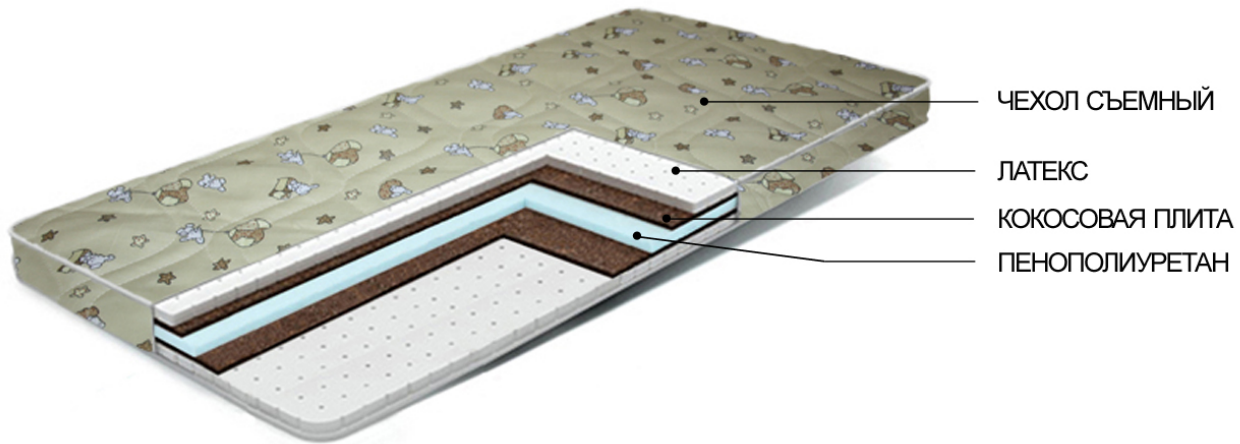

Описание

Матрас Одуванчик

Беспружинный матрас «сэндвич», состоит из чередующихся слоев мягкого латекса и жесткого кокоса. Сердцевина – моноблок из пенополиуретана, варьирующегося по высоте. Модель имеет умеренную среднюю жесткость. По всей своей глубине, плотный и упругий на сжатие при нагрузке. Идеальный вариант детского и подросткового матраса небольшой высоты.

Возможно изменение высоты!

Преимущества

Преимущества модели Одуванчик

- Беспружинный матрас.
- Сэндвич, состоит из чередующихся слоев мягкого латекса и жесткого кокоса.
- Сердцевина – моноблок из пенополиуретана, варьирующегося по

высоте.

- Модель имеет умеренную среднюю жесткость.
- По всей своей глубине, плотный и упругий на сжатие при нагрузке.
- Идеальный вариант детского и подросткового матраса.
- Низкий профиль (небольшая высота).

Состав

Состав матраса Одуванчик

- латекс 20 мм
- кокосовая койра 10 мм
- пенополиуретан 20 мм
- кокосовая койра 10 мм
- латекс 20 мм
- чехол на молнии (поликоттон, жаккард, сатин, трикотаж)

Характеристики