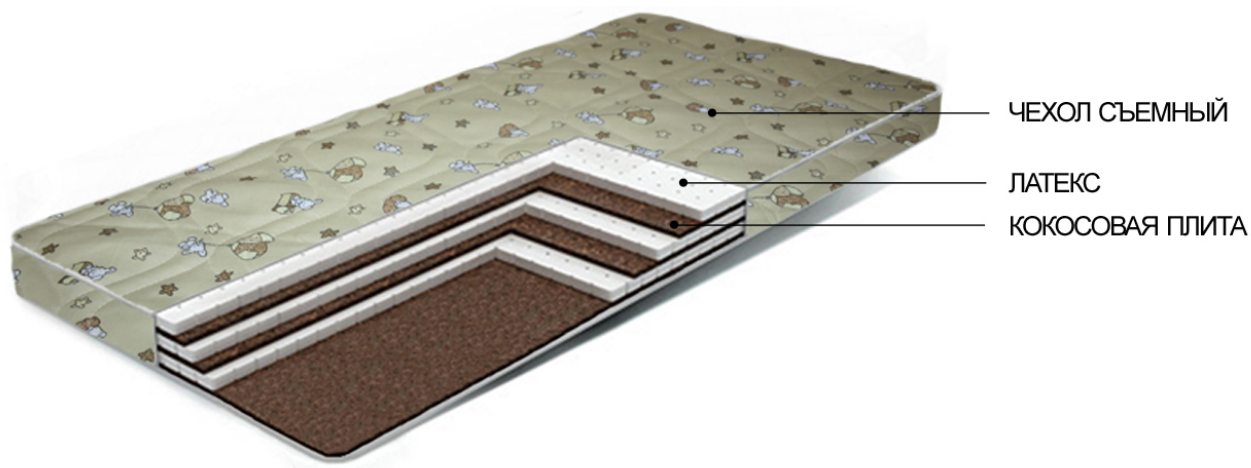

Состав

Состав матраса Подсолнух

- латекс 20 мм
- кокосовая койра 10 мм
- латекс 20 мм
- кокосовая койра 10 мм
- латекс 20 мм
- кокосовая койра 10 мм
- чехол на молнии: (поликоттон; жаккард; сатин; трикотаж)

Характеристики

Габариты и вес	
Высота	9
Длина	200
Ширина	70
Характеристики	
Жесткость	Полужесткий
Коллекция	Поляна
Коллекция	Детский
Нагрузка (макс)	100 кг/место
Состав	
Основа	Беспружинный
Основа	Многослойный
Чехол	Жаккард Х/Б
Чехол	Трикотаж