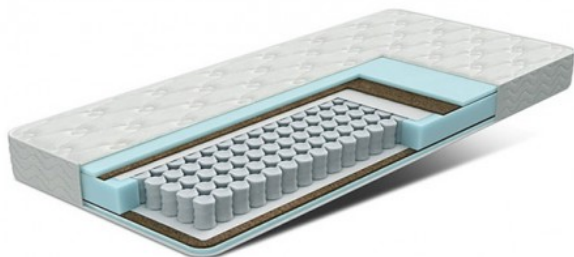

# Матрас Амстердам

**Бренд:** BLISS SPB

**Код товара:** amsterdam

**Наличие:** Под заказ

**Размеры:** 200.00см x 90.00см x 20.00см

**Цена:** 10 600р

## Резюме

Матрас средней жесткости на независимых пружинах, держит вес до 130 кг, направленная поддержка позвоночника,

### Матрас Амстердам

Матрас средней жесткости на блоке независимых пружин. Сочетание кокосовой койры и пенополиуритана, обеспечивает направленную поддержку позвоночника, равномерно распределяя нагрузку по всей поверхности матраса.

## Характеристики

Габариты и вес	
Высота	20
Длина	200
Ширина	90
Характеристики	
Гарантия	1 год
Жесткость	Средний
Коллекция	Оптима
Коллекция	Для большого веса
Нагрузка (макс)	130 кг/место
Состав	
Основа	Независимые пружины (Pocket Spring 256)
Основа	Пружинный
Чехол	Жаккард (хлопок)