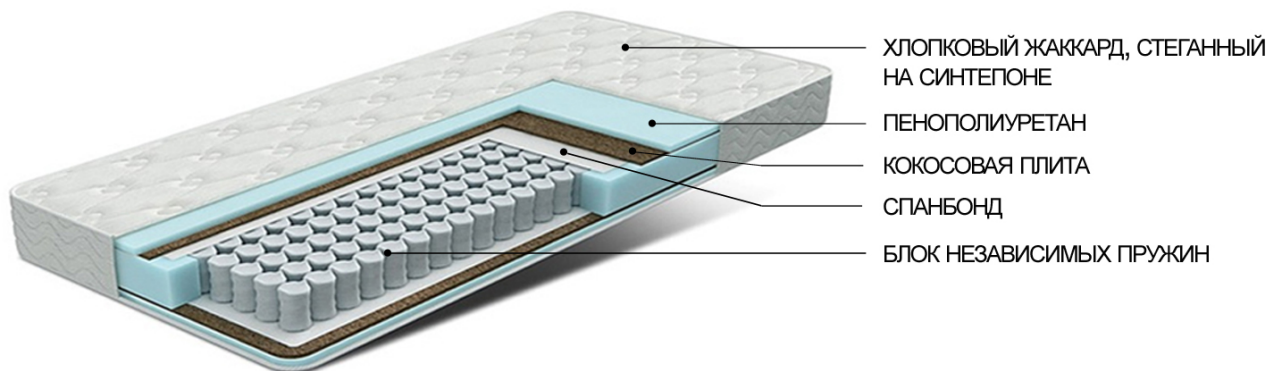

Состав матраса Амстердам

- Блок независимых пружин «Pocket Spring» 256 пр/м²
- ППУ по периметру
- Кокосовая плита латексированная 10 мм
- Слой пенополиуретана 20 мм
- Чехол: Жаккард Х/Б (стеганный на синтепоне)

Характеристики

Габариты и вес	
Высота	20
Длина	200
Ширина	90
Характеристики	
Гарантия	1 год
Жесткость	Средний
Коллекция	Оптима
Коллекция	Для большого веса
Нагрузка (макс)	130 кг/место
Состав	
Основа	Независимые пружины (Pocket Spring 256)
Основа	Пружинный
Чехол	Жаккард (хлопок)

Product Gallery