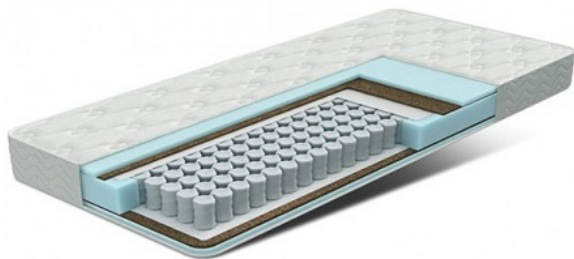

# Матрас Амстердам

**Бренд:** BLISS SPB

**Код товара:** amsterdam

**Наличие:** Под заказ

**Размеры:** 200.00см x 90.00см x 20.00см

**Цена:** 10 600р

## Резюме

Матрас средней жесткости на независимых пружинах, держит вес до 130 кг, направленная поддержка позвоночника,

### Матрас Амстердам

Матрас средней жесткости на блоке независимых пружин. Сочетание кокосовой койры и пенополиуритана, обеспечивает направленную поддержку позвоночника, равномерно распределяя нагрузку по всей поверхности матраса.

## Характеристики

Габариты и вес	
Высота	20
Длина	200
Ширина	90
Характеристики	
Гарантия	1 год
Жесткость	Средний
Коллекция	Оптима
Коллекция	Для большого веса
Нагрузка (макс)	130 кг/место
Состав	
Основа	Независимые пружины (Pocket Spring 256)
Основа	Пружинный
Чехол	Жаккард (хлопок)