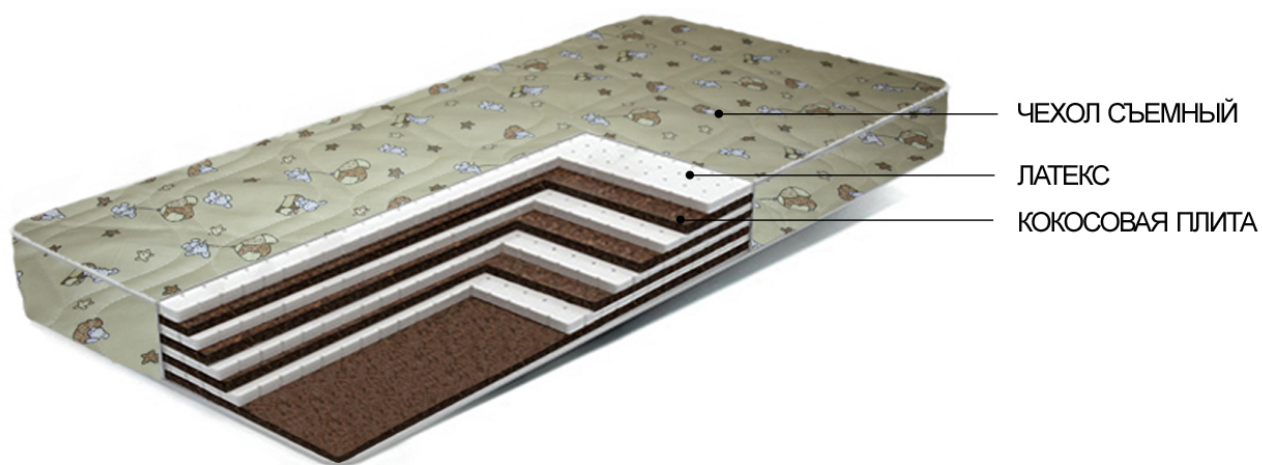

Описание

Матрас Тюльпан

Сбалансированный, асимметричный, беспружинный матрас повышенной толщины. Как и в модели Подсолнух преимущественно натуральные материалы - наполнители не проводят статическое электричество и создают идеальный для сна микроклимат. Попеременно чередующиеся слои латекса и кокосовой койры (большее количество слоев по сравнению с матрасом Подсолнух) обеспечивают комфортный сон и прекрасную поддержку позвоночника.

Возможен заказ высоты!

Преимущества

Преимущества модели Тюльпан

- Беспружинный матрас.
- Повышенная толщина матраса (16 см).
- Низкий профиль (небольшая высота).
- Ассиметричный многослойный матрас, комфортность сторон разная (2 в 1).
- Преимущественно натуральные материалы.

- Наполнители не проводят статическое электричество.
- Идеальный для сна микроклимат.
- Прекрасную поддержку позвоночника.

Состав

Состав матраса Подсолнух

- латекс 20 мм
- кокосовая койра 10 мм
- латекс 20 мм
- кокосовая койра 10 мм
- латекс 20 мм
- кокосовая койра 10 мм
- латекс 20 мм
- кокосовая койра 10 мм
- чехол на молнии: (поликоттон; жаккард; сатин; трикотаж)

Характеристики

Габариты и вес	
Высота	16
Длина	200
Ширина	70
Характеристики	
Гарантия	1 год
Жесткость	Полужесткий
Коллекция	Поляна
Коллекция	Детский

Нагрузка (макс)	100 кг/место
Состав	
Основа	Беспружинный
Основа	Многослойный
Чехол	Жаккард Х/Б
Чехол	Трикотаж