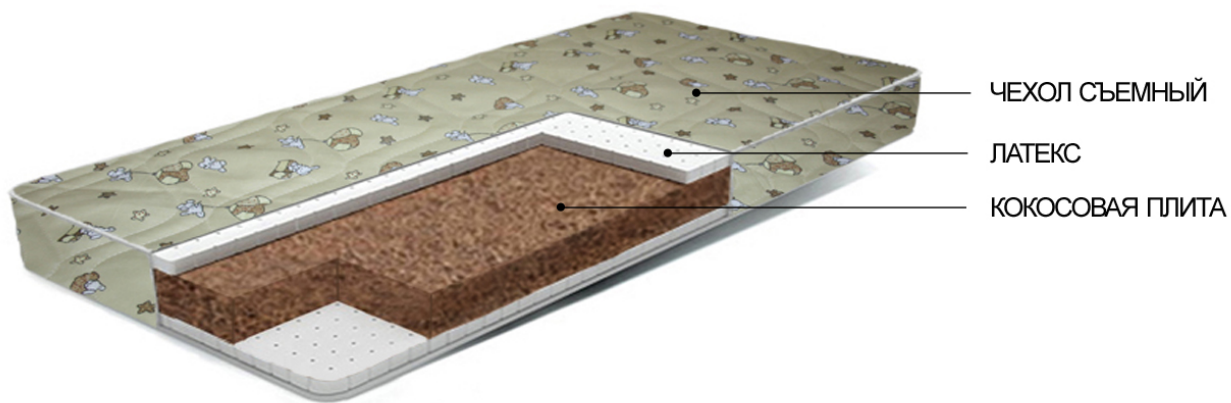

Матрас Жасмин

Бренд: BLISS SPB

Код товара: monti-jasmin

Наличие: Под заказ

Размеры: 200.00cm x 70.00cm x 10.00cm

Цена: 9 200р

Резюме

Упруго-жесткая модель. Симметричный, долговечный матрас.

Описание

Матрас Жасмин

Упруго-жесткая модель. Основа матраса жёсткая из высокой кокосовой плиты и мягкий поверхностный слой из латекса с каждой стороны, высоту которого (при желании) можно увеличить. Симметричный, прочный, долговечный матрас, устойчивый к деформации при высоких нагрузках.

Возможно изменение высоты

Преимущества

Преимущества модели Жасмин

- Беспружинный матрас.
- Толщина матраса (10 см).
- Низкий профиль (небольшая высота).
- Ассиметричный многослойный матрас.
- Долговечный матрас.
- Устойчивый к деформации и высоким нагрузкам.

Состав

Состав матраса Жасмин

- латекс 20 мм
- кокосовая койра 60 мм
- латекс 20 мм
- чехол на молнии: (в ассортименте)

Характеристики

Габариты и вес	
Высота	10
Длина	200
Ширина	70
Характеристики	
Гарантия	1 год
Жесткость	Полужесткий
Коллекция	Поляна
Коллекция	Детский
Нагрузка (макс)	110 кг/место
Состав	
Основа	Беспружинный
Основа	Многослойный
Чехол	Поликоттон