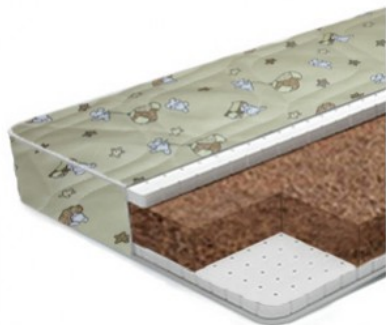

Матрас Жасмин

Бренд: BLISS SPB

Код товара: monti-jasmin

Наличие: Под заказ

Размеры: 200.00cm x 70.00cm x 10.00cm

Цена: 9 200р

Резюме

Упруго-жесткая модель. Симметричный, долговечный матрас.

Описание

Матрас Жасмин

Упруго-жесткая модель. Основа матраса жёсткая из высокой кокосовой плиты и мягкий поверхностный слой из латекса с каждой стороны, высоту которого (при желании) можно увеличить. Симметричный, прочный, долговечный матрас, устойчивый к деформации при высоких нагрузках.

Возможно изменение высоты

Преимущества

Преимущества модели Жасмин

- Беспружинный матрас.
- Толщина матраса (10 см).
- Низкий профиль (небольшая высота).
- Ассиметричный многослойный матрас.
- Долговечный матрас.
- Устойчивый к деформации и высоким нагрузкам.

Состав

Состав матраса Жасмин

- латекс 20 мм
- кокосовая койра 60 мм
- латекс 20 мм
- чехол на молнии: (в ассортименте)

Характеристики

Габариты и вес	
Высота	10
Длина	200
Ширина	70
Характеристики	
Гарантия	1 год
Жесткость	Полужесткий
Коллекция	Поляна
Коллекция	Детский
Нагрузка (макс)	110 кг/место
Состав	
Основа	Беспружинный
Основа	Многослойный
Чехол	Поликоттон