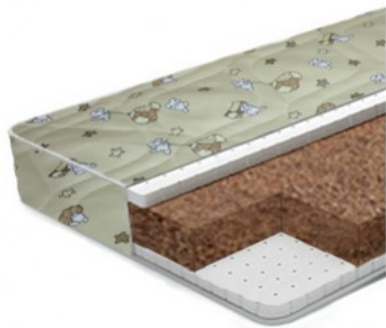

Матрас Жасмин

Бренд: BLISS SPB

Код товара: monti-jasmin

Наличие: Под заказ

Размеры: 200.00cm x 70.00cm x 10.00cm

Цена: 9 200р

Резюме

Упруго-жесткая модель. Симметричный, долговечный матрас.

Описание

Матрас Жасмин

Упруго-жесткая модель. Основа матраса жёсткая из высокой кокосовой плиты и мягкий поверхностный слой из латекса с каждой стороны, высоту которого (при желании) можно увеличить. Симметричный, прочный, долговечный матрас, устойчивый к деформации при высоких нагрузках.

Возможно изменение высоты

Преимущества

Преимущества модели Жасмин

- Беспружинный матрас.
- Толщина матраса (10 см).
- Низкий профиль (небольшая высота).
- Ассиметричный многослойный матрас.
- Долговечный матрас.
- Устойчивый к деформации и высоким нагрузкам.

Состав

Состав матраса Жасмин

- латекс 20 мм
- кокосовая койра 60 мм
- латекс 20 мм
- чехол на молнии: (в ассортименте)

Характеристики

Габариты и вес	
Высота	10
Длина	200
Ширина	70
Характеристики	
Гарантия	1 год
Жесткость	Полужесткий
Коллекция	Поляна
Коллекция	Детский
Нагрузка (макс)	110 кг/место
Состав	
Основа	Беспружинный
Основа	Многослойный
Чехол	Поликоттон