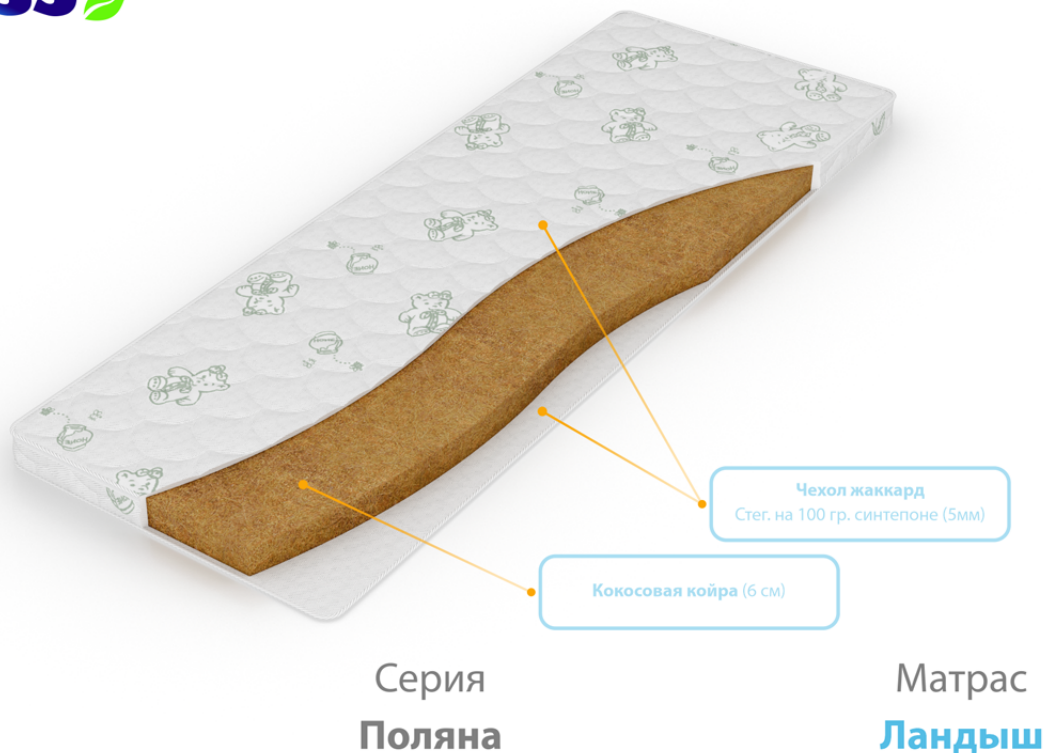

Матрас Ландыш

Бренд: BLISS SPB

Код товара: landysh-60

Наличие: Под заказ

Размеры: 200.00cm x 60.00cm x 6.00cm

Цена: 4 400р

Резюме

Основой этой модели трехслойная усиленная кокосовая плита, жесткий.

Описание

Матрас Ландыш

Трехслойная усиленная кокосовая плита, которая является основой этой модели матраса, делает поверхность изделия достаточно жесткой. Такое свойство **особенно полезно для детей в возрасте двух лет**, когда идет процесс формирования всей костно-мышечной системы. Кокосовая плита с обеих сторон для дополнительного комфорта покрыта слоями хлопкового волокна. Улучшению микроклимата и визуальной притягательности способствует чехол из приятных на ощупь натуральных материалов.

Преимущества

Матрас Ландыш

- Беспружинный матрас.
- Очень малая толщина матраса (6 см).
- Низкий профиль (небольшая высота).
- Преимущественно натуральные материалы.

Состав

Состав матраса Ландыш

- кокос - 6 см
- чехол на молнии: (в ассортименте)