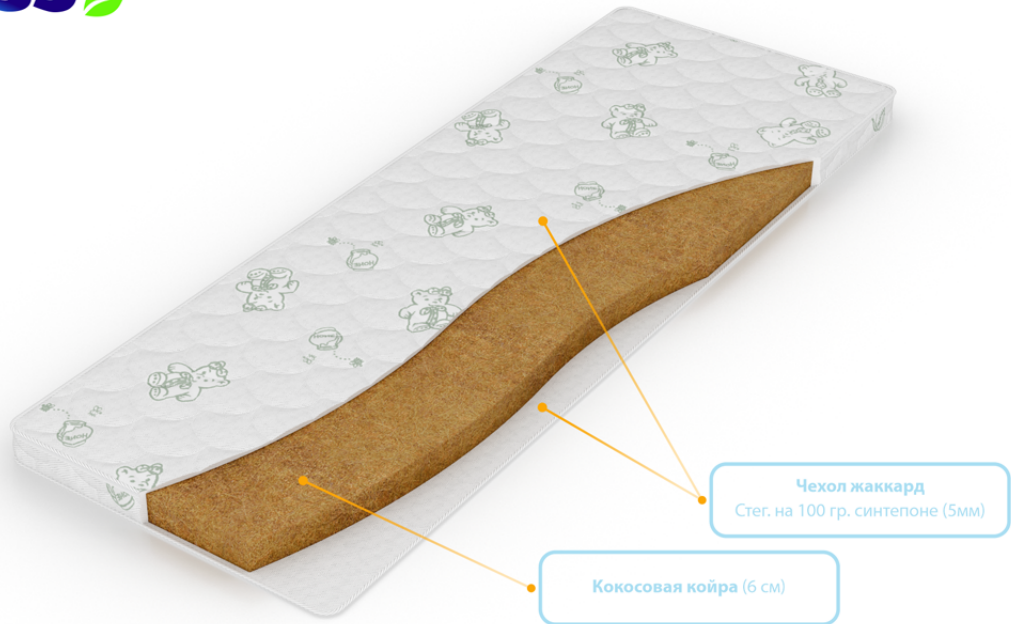

Матрас Ландыш

Бренд: BLISS SPB

Код товара: landysh-60

Наличие: Под заказ

Размеры: 200.00cm x 60.00cm x 6.00cm

Цена: 4 400р

Резюме

Основой этой модели трехслойная усиленная кокосовая плита, жесткий.

Описание

Матрас Ландыш

Трехслойная усиленная кокосовая плита, которая является основой этой модели матраса, делает поверхность изделия достаточно жесткой. Такое свойство **особенно полезно для детей в возрасте двух лет**, когда идет процесс формирования всей костно-мышечной системы. Кокосовая плита с обеих сторон для дополнительного комфорта покрыта слоями хлопкового волокна. Улучшению микроклимата и визуальной притягательности способствует чехол из приятных на ощупь натуральных материалов.

Преимущества

Матрас Ландыш

- Беспружинный матрас.
- Очень малая толщина матраса (6 см).
- Низкий профиль (небольшая высота).
- Преимущественно натуральные материалы.

Состав

Серия
Поляна

Матрас
Ландыш

Состав матраса Ландыш

- кокос - 6 см
- чехол на молнии: (в ассортименте)

Характеристики

Габариты и вес	
Высота	6
Длина	200
Ширина	60
Характеристики	
Гарантия	1 год
Жесткость	Жесткий
Коллекция	Поляна
Коллекция	Детский
Нагрузка (макс)	90 кг/место
Состав	
Основа	Беспружинный
Основа	Монолит
Чехол	Поликоттон