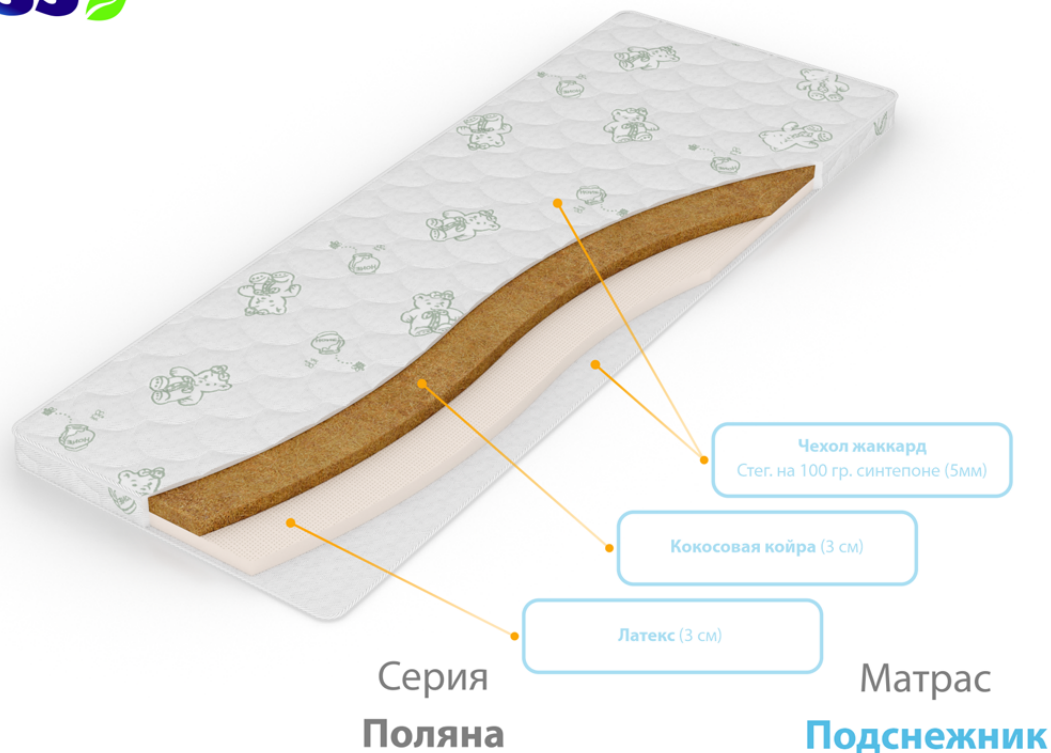

Матрас Подснежник

Бренд: BLISS SPB

Код товара: podsneznik-70

Наличие: Под заказ

Размеры: 200.00cm x 70.00cm x 8.00cm

Цена: 6 900р

Резюме

Низкопрофильный ортопедический кокосовый матрас с разной жесткостью сторон.

Описание

Матрас Подснежник

Эта модель может стать отличным приобретением еще до рождения ребенка, потому что с самых первых дней, когда будут формироваться все отделы позвоночника, это изделие поможет пройти все этапы грамотно. Основой матраса выступает усиленная трехслойная кокосовая плита. Одна сторона предназначена для формирования правильной осанки, поэтому здесь присутствует дополнительный слой хлопкового волокна. Другая сторона прекрасно подойдет для чередования нагрузки и комфортного сна. Дополнительная мягкость второй стороны обусловлена добавлением латексного слоя.

Преимущества

Преимущества модели Подснежник

- Беспружинный матрас.
- Низкий профиль (небольшая высота, 8 см).
- Ассиметричный кокосовый матрас, комфортность сторон разная (2 в 1).
- Преимущественно натуральные материалы.
- Отличный ортопедический эффект для формирования осанки.

Состав

Состав матраса Подснежник

- Кокос - 3 см
- Латекс - 4 см
- Чехол: хлопковый жаккард

Характеристики

Габариты и вес	
Высота	8
Длина	200
Ширина	70
Характеристики	
Гарантия	1 год
Жесткость 1 ст.	Полумягкий
Жесткость 2 ст.	Жесткий
Коллекция	Поляна
Коллекция	Детский
Нагрузка (макс)	90 кг/место
Состав	