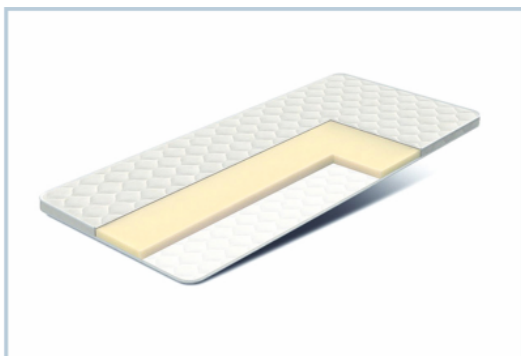

Наматрасник Эконом

Наматрасник **ЭКОНОМ**

Бренд: BLISS SPB

Код товара: nam003-економ

Наличие: Под заказ

Размеры: 200.00см x 70.00см x 2.00см

Цена: 1 600р

Резюме

Наматрасник с наполнителем из орто-пены.

Описание

Наматрасник Эконом

С наполнителем из орто-пены от 20 мм, средней жёсткости.

4 крепежных элемента (резинки по углам).

Преимущества

Преимущества наматрасника Эконом

- универсальный;
- комфортный слой из орто-пены;
- двусторонний;
- крепления по углам;
- экономичный вариант.

Состав

Состав модели Эконом

- чехол: поликоттон (по опции жаккард) стеганный на синтепоне 100г;
- орто-пена 20мм.

Характеристики

Габариты и вес	
Высота	2
Длина	200
Ширина	70
Характеристики	
Коллекция	Наматрасники
Состав	
Наполнитель	орто-пена
Чехол	Поликоттон
Чехол	Жаккард Х/Б