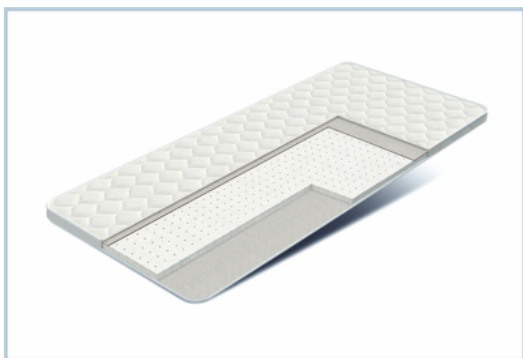

Наматрасник Комфорт

Наматрасник КОМФОРТ

Бренд: BLISS SPB

Код товара: nam006-komfort

Наличие: Под заказ

Размеры: 200.00cm x 70.00cm x 2.00cm

Цена: 2 900р

Резюме

Наматрасник с наполнителем из Латекса.

Описание

Наматрасник Комфорт

Изделие с наполнителем из латекса 20 мм, уровень жесткости Мягкий.

Крепление: 4 резинки по углам.

Преимущества

Преимущества наматрасника Комфорт

- универсальный;
- комфортный слой из латекса;
- двусторонний;
- крепления по углам.

Состав

Состав модели Комфорт

- чехол: поликоттон (по опции жаккард) стеганный на синтепоне 100г;
- латекс 20мм.

Характеристики

Габариты и вес	
Высота	2
Длина	200
Ширина	70
Характеристики	
Коллекция	Наматрасники
Состав	
Наполнитель	латекс
Чехол	Поликоттон
Чехол	Жаккард Х/Б