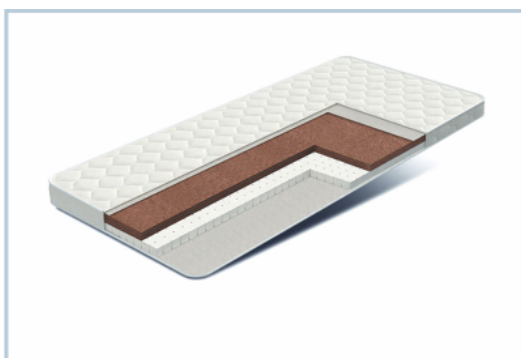

Наматрасник Дуэт-2

Наматрасник **ДУЭТ 2**

Бренд: BLISS SPB

Код товара: nam008-duet2

Наличие: Под заказ

Размеры: 200.00cm x 70.00cm x 3.00cm

Цена: 4 700р

Резюме

Наматрасник с наполнителем из латекса и кокоса, с чехлом из жаккарда.

Описание

Наматрасник Дуэт-2

Изделие с наполнителем из латекса (20 мм) и кокосовой койры (10 мм).
Уровень жесткости Средний.

Крепление: 4 резинки по углам.

Преимущества

Преимущества наматрасника Дуэт-2

- разносторонний
- универсальный (комфорт 2 в 1);
- комфортный слой из латекса;
- прочный слой кокоса;
- двусторонний;
- крепления по углам.

Состав

Состав модели Дуэт-2

- чехол: жаккард стеганный на синтепоне 100г;

- латекс 20мм;
- кокосовая койра 10мм.

Характеристики

Габариты и вес	
Высота	3
Длина	200
Ширина	70
Характеристики	
Коллекция	Наматрасники
Состав	
Наполнитель	латекс
Наполнитель	кокос
Чехол	Жаккард Х/Б